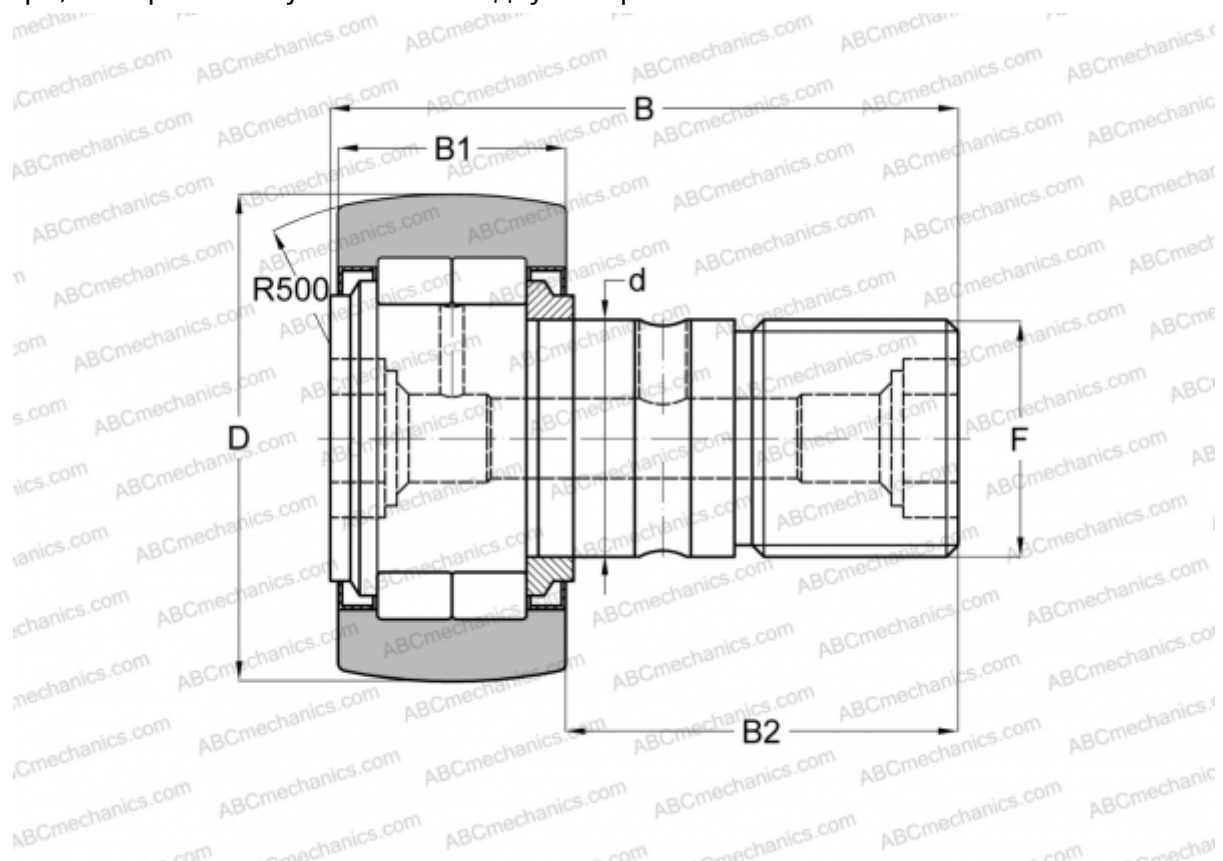

## NUKR 35 A SKF

Опорные ролики с цапфой

ТИП: Роликоподшипники, Опорные ролики с цапфой, С осевым центрированием, роликовые без сепаратора, лабиринтные уплотнения с двух сторон

### Технические характеристики

#### РАЗМЕРЫ, ММ

d	16,000
D	35,000
B	52,000
B1	18,000
B2	32,500
F	M 16x1.5