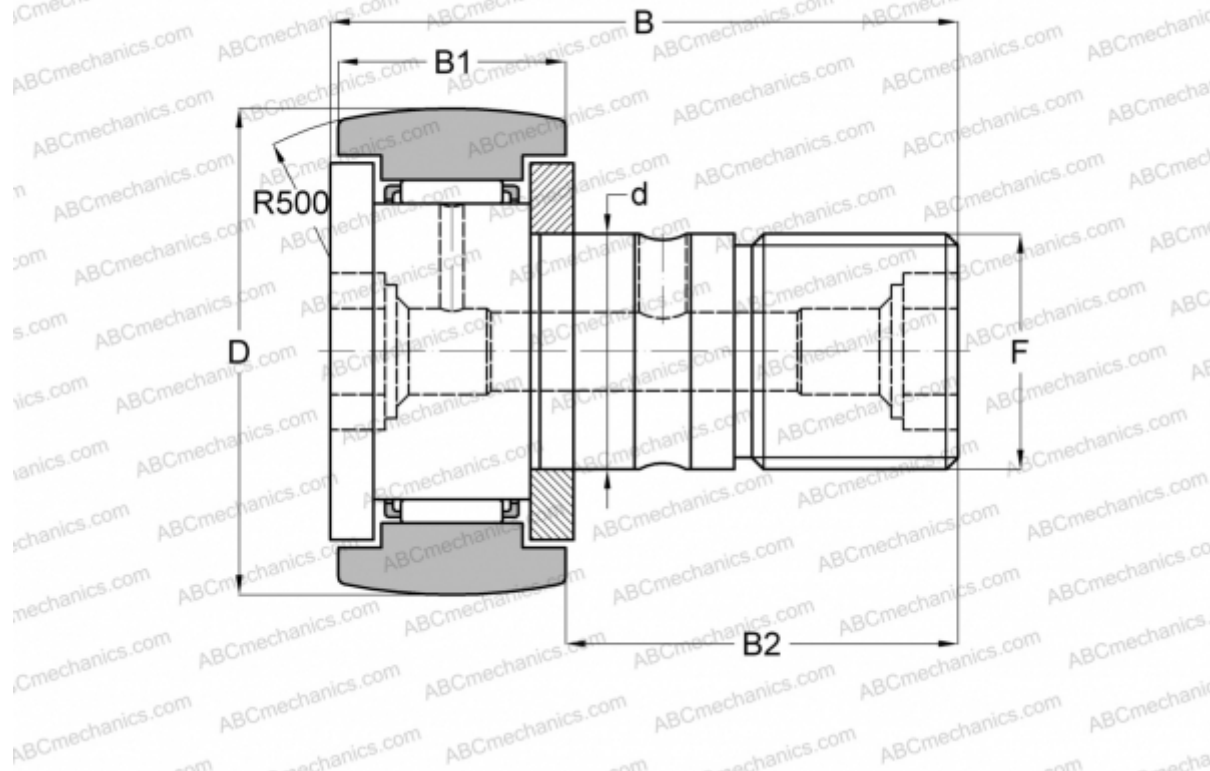

CF-RU1-6 ABC

Опорные ролики с цапфой

ТИП: Роликоподшипники, Опорные ролики с цапфой, С осевым центрированием, двусторонние щелевые уплотнения, с централизованным типом смазки

Технические характеристики

РАЗМЕРЫ, ММ