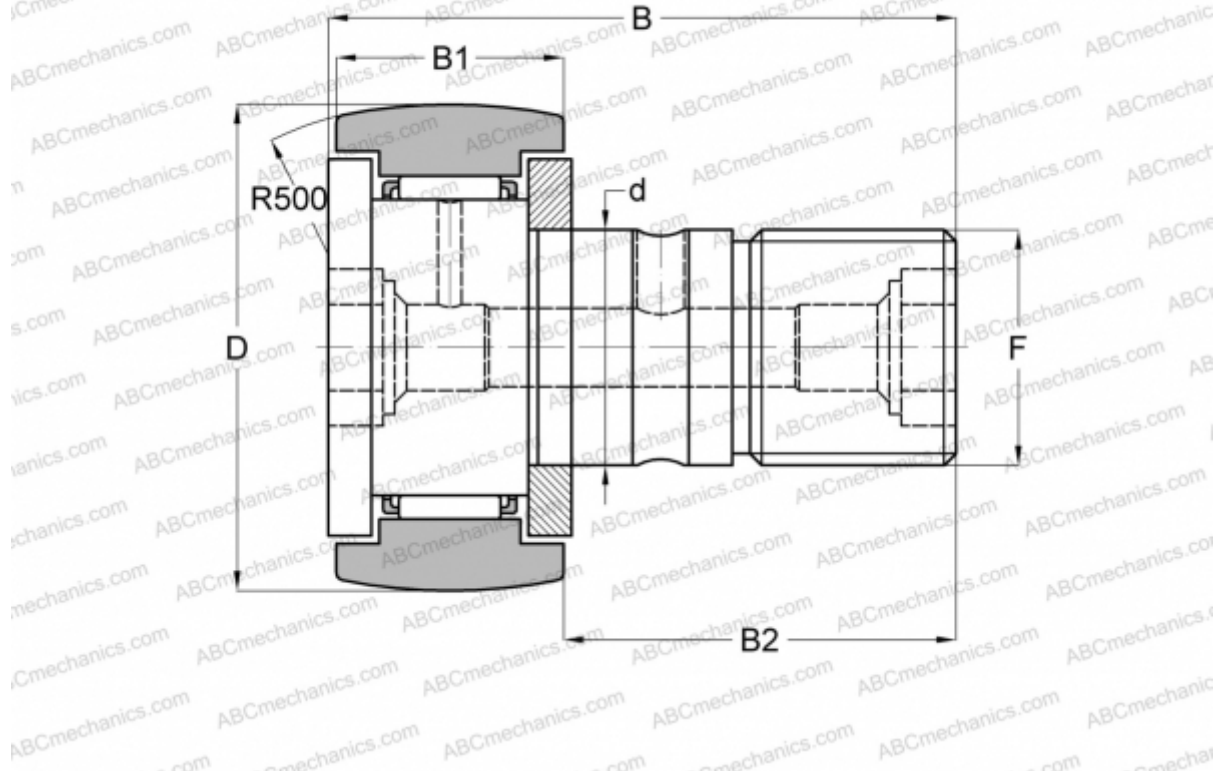

CF-RU1-6 IKO

Опорные ролики с цапфой

ТИП: Роликоподшипники, Опорные ролики с цапфой, С осевым центрированием, двусторонние щелевые уплотнения, с централизованным типом смазки

Технические характеристики

РАЗМЕРЫ, ММ