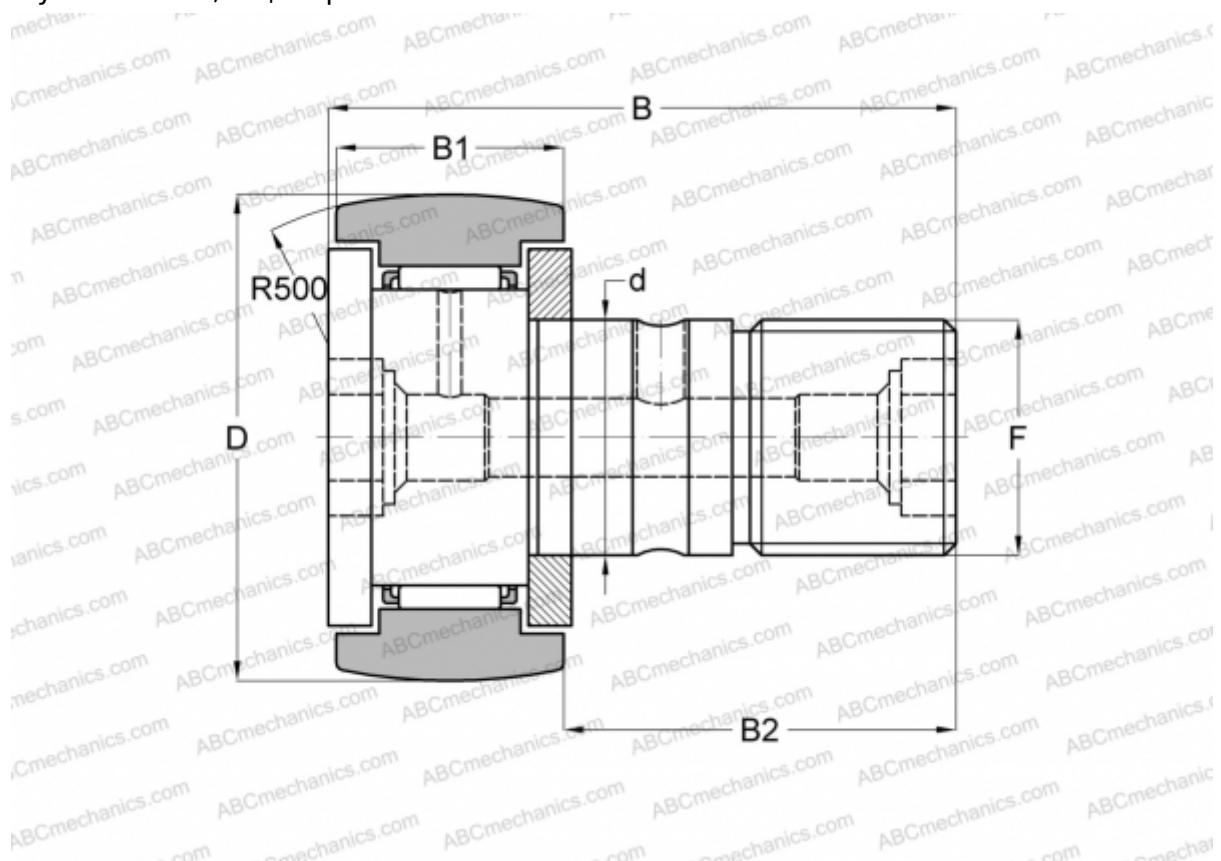

CFT6UUR JNS

Опорные ролики с цапфой

ТИП: Роликоподшипники, Опорные ролики с цапфой, С осевым центрированием, двусторонние щелевые уплотнения, с централизованным типом смазки

Технические характеристики

РАЗМЕРЫ, ММ