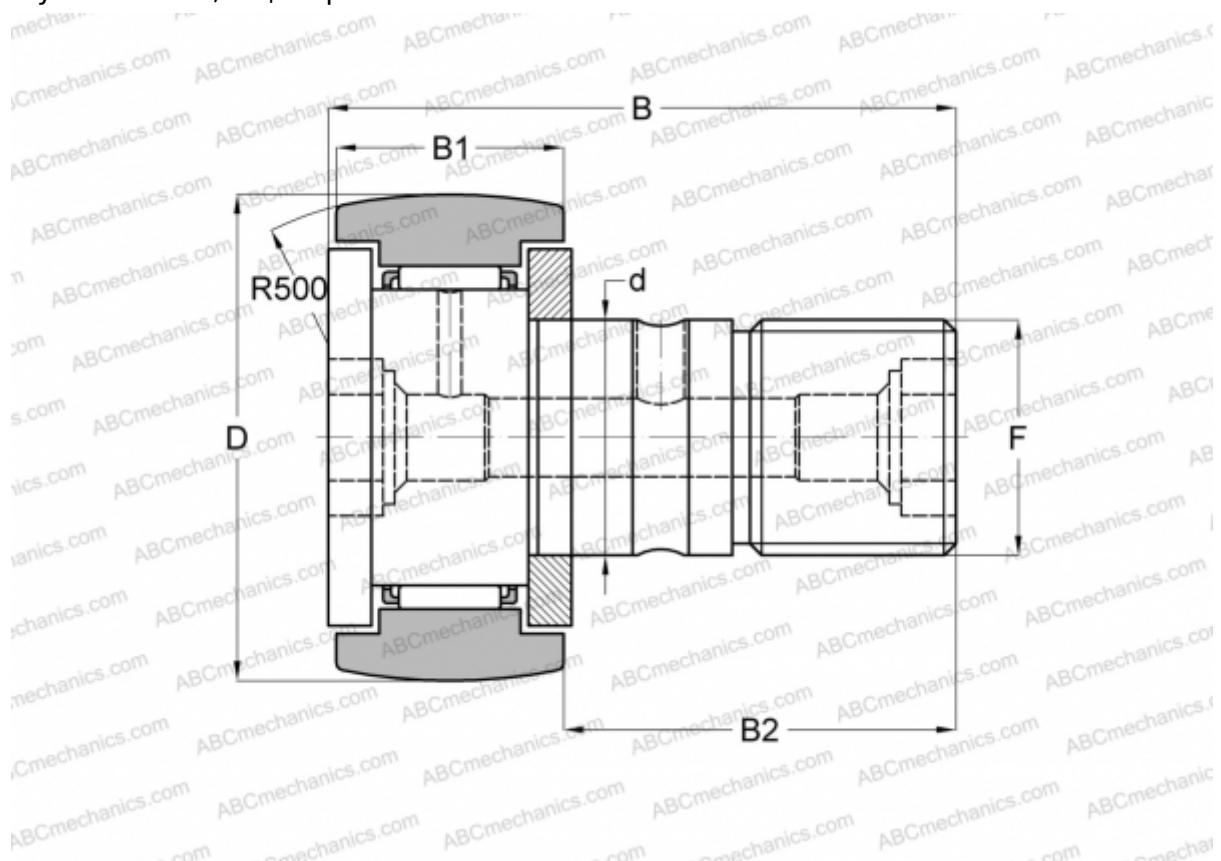

## KRT16LL NTN

Опорные ролики с цапфой

ТИП: Роликоподшипники, Опорные ролики с цапфой, С осевым центрированием, двусторонние щелевые уплотнения, с централизованным типом смазки

### Технические характеристики

#### РАЗМЕРЫ, ММ

d	6,000
D	16,000
B	28,200
B1	11,000
B2	16,000
F	M6x1