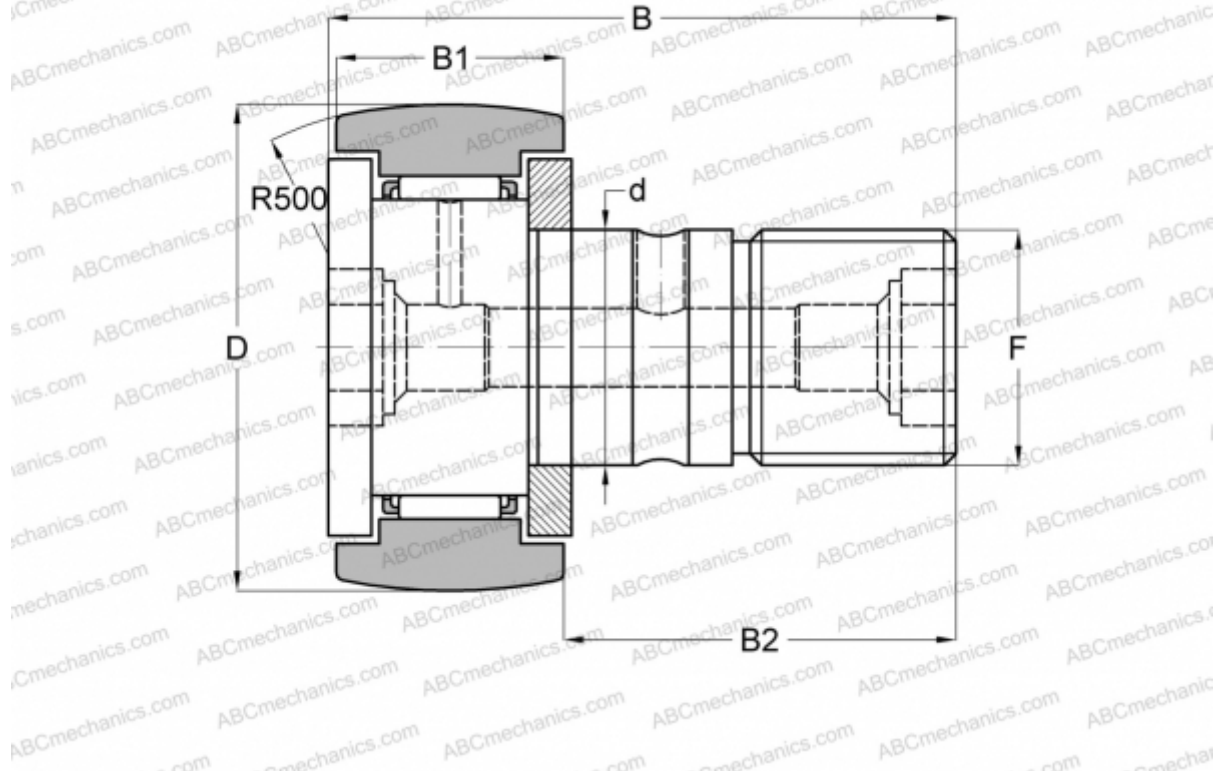

CF-RU1-8 ABC

Опорные ролики с цапфой

ТИП: Роликоподшипники, Опорные ролики с цапфой, С осевым центрированием, двусторонние щелевые уплотнения, с централизованным типом смазки

Технические характеристики

РАЗМЕРЫ, ММ

d	8,000
D	19,000
B	32,200
B1	11,000
B2	20,000
F	M8x1.25

ПРОИЗВОДИТЕЛЬ

[ABC](#)

АНАЛОГИ

IKO	CF-RU1-8
JNS	CFT8UUR
NTN	KRT19LL