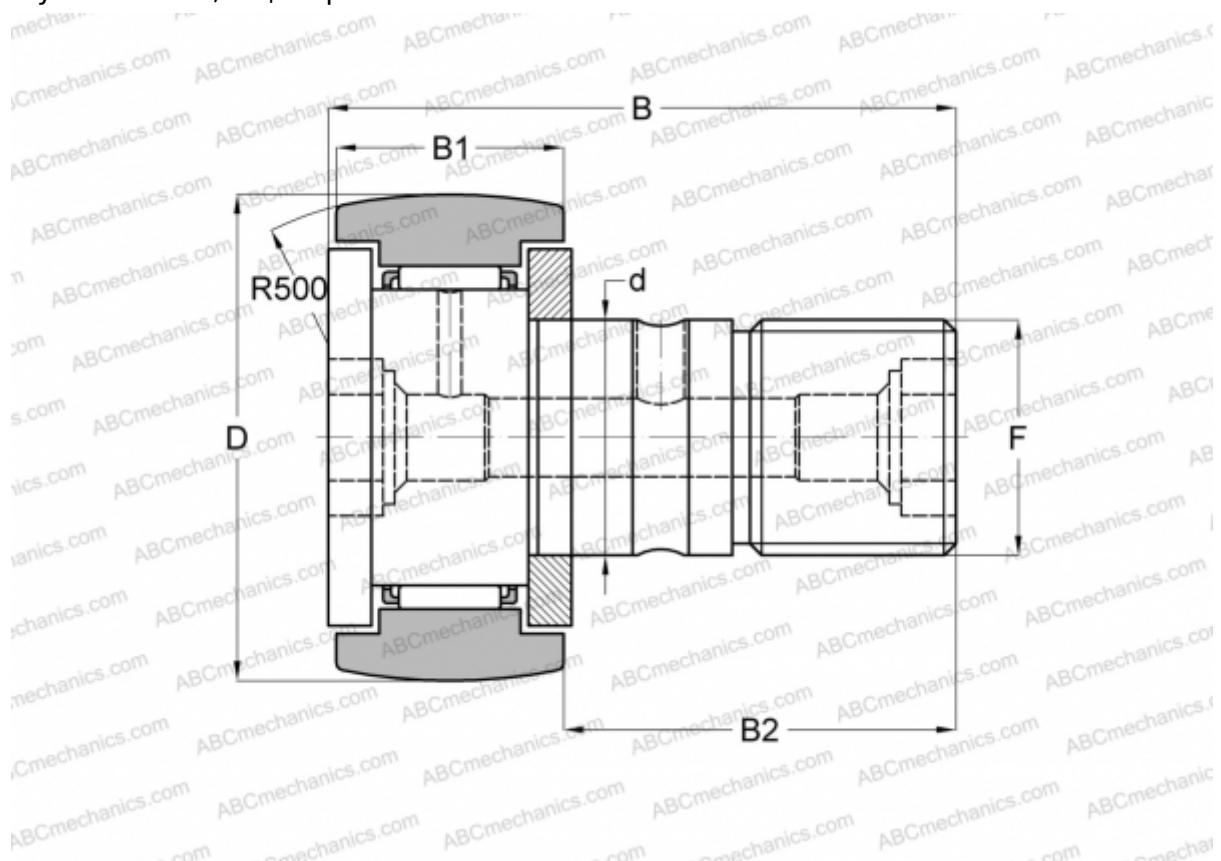

CF-RU1-8 IKO

Опорные ролики с цапфой

ТИП: Роликоподшипники, Опорные ролики с цапфой, С осевым центрированием, двусторонние щелевые уплотнения, с централизованным типом смазки

Технические характеристики

РАЗМЕРЫ, ММ

d	8,000
D	19,000
B	32,200
B1	11,000
B2	20,000
F	M8x1.25

ПРОИЗВОДИТЕЛЬ

[IKO](#)

АНАЛОГИ

ABC	CF-RU1-8
JNS	CFT8UUR
NTN	KRT19LL