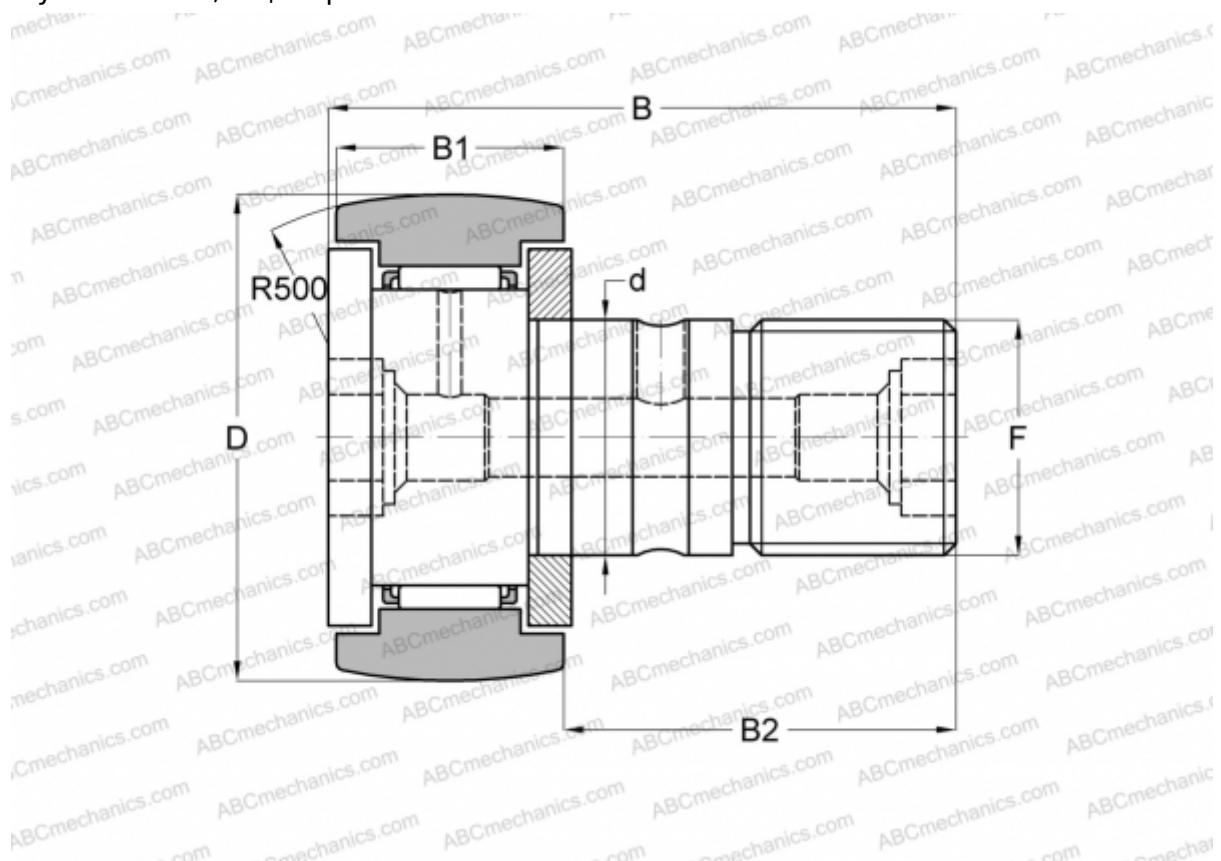

## KRT19LL NTN

Опорные ролики с цапфой

ТИП: Роликоподшипники, Опорные ролики с цапфой, С осевым центрированием, двусторонние щелевые уплотнения, с централизованным типом смазки

### Технические характеристики

#### РАЗМЕРЫ, ММ

d	8,000
D	19,000
B	32,200
B1	11,000
B2	20,000
F	M8x1.25

**ПРОИЗВОДИТЕЛЬ** [NTN](#)