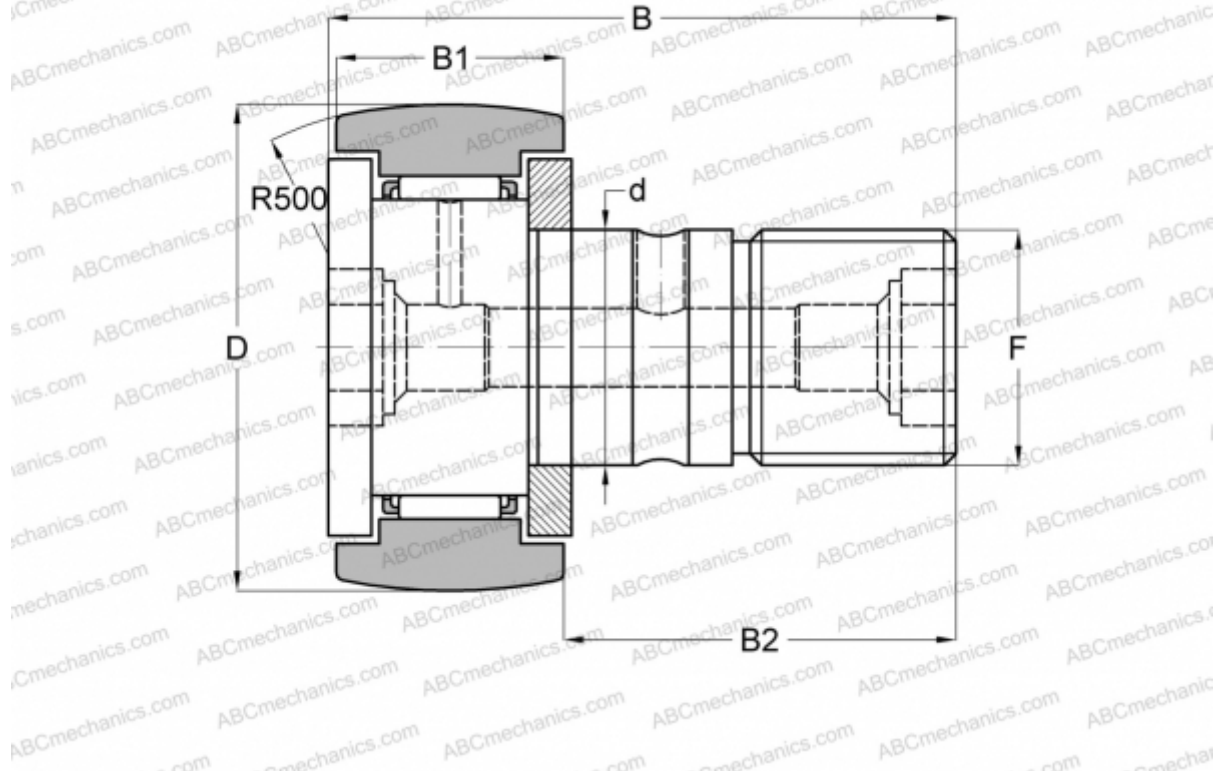

## CF-RU1-10 ABC

Опорные ролики с цапфой

ТИП: Роликоподшипники, Опорные ролики с цапфой, С осевым центрированием, двусторонние щелевые уплотнения, с централизованным типом смазки

### Технические характеристики

#### РАЗМЕРЫ, ММ

d	10,000
D	22,000
B	36,200
B1	12,000
B2	23,000
F	M10x1.25