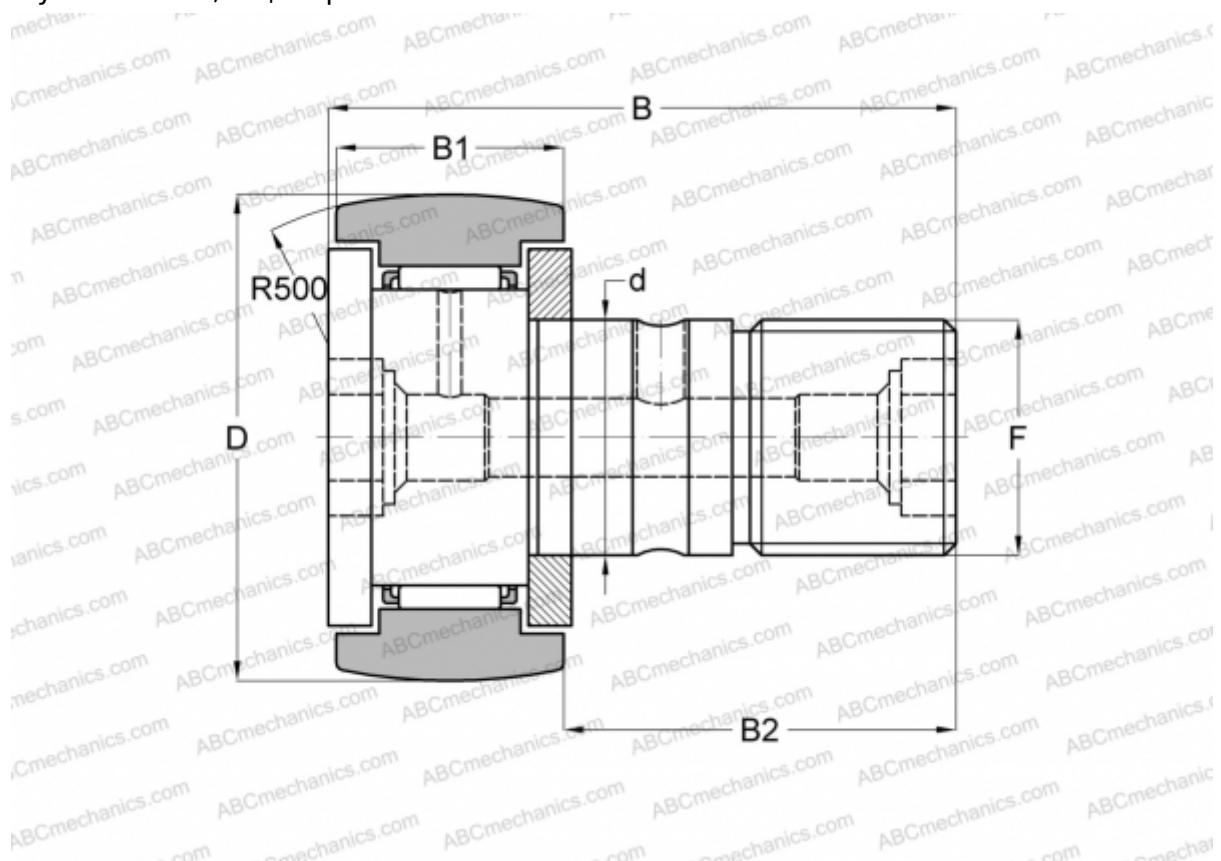

## CF-RU1-10 IKO

Опорные ролики с цапфой

ТИП: Роликоподшипники, Опорные ролики с цапфой, С осевым центрированием, двусторонние щелевые уплотнения, с централизованным типом смазки

### Технические характеристики

#### РАЗМЕРЫ, ММ

d	10,000
D	22,000
B	36,200
B1	12,000
B2	23,000
F	M10x1.25