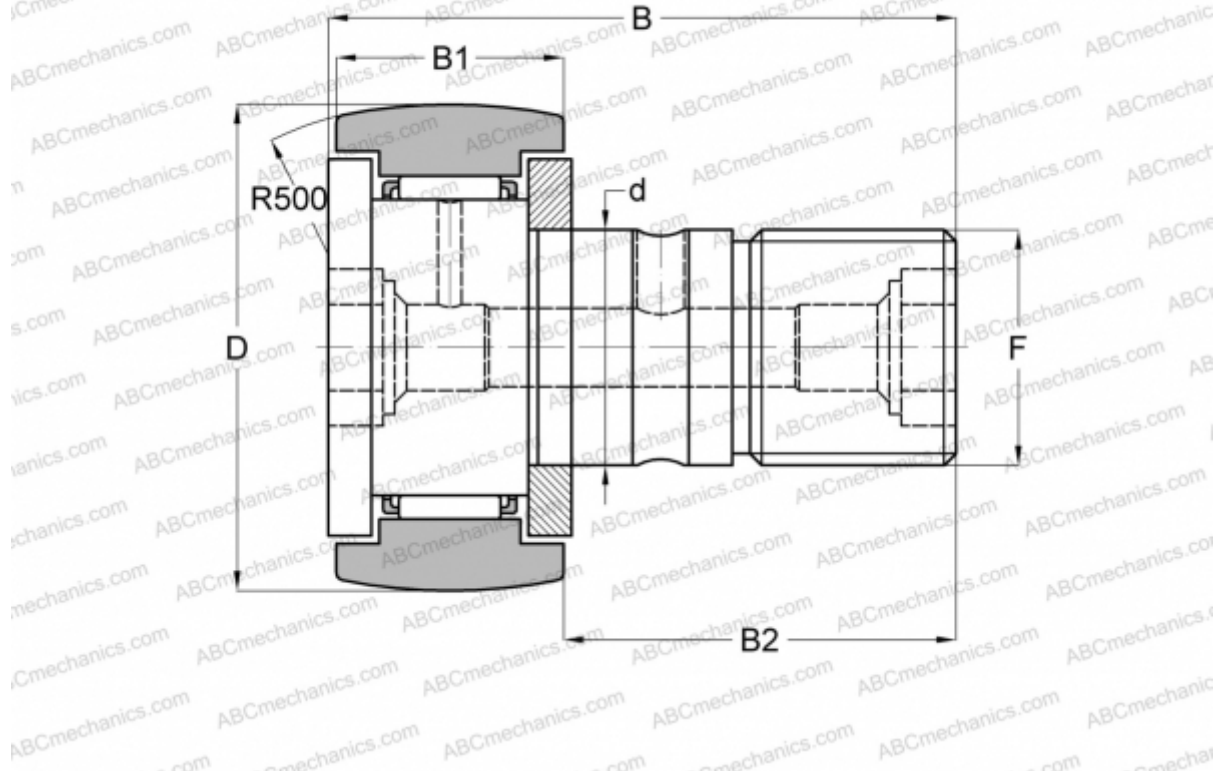

## CFT10UUR JNS

Опорные ролики с цапфой

ТИП: Роликоподшипники, Опорные ролики с цапфой, С осевым центрированием, двусторонние щелевые уплотнения, с централизованным типом смазки

### Технические характеристики

#### РАЗМЕРЫ, ММ

d	10,000
D	22,000
B	36,200
B1	12,000
B2	23,000
F	M10x1.25

**ПРОИЗВОДИТЕЛЬ** [JNS](#)