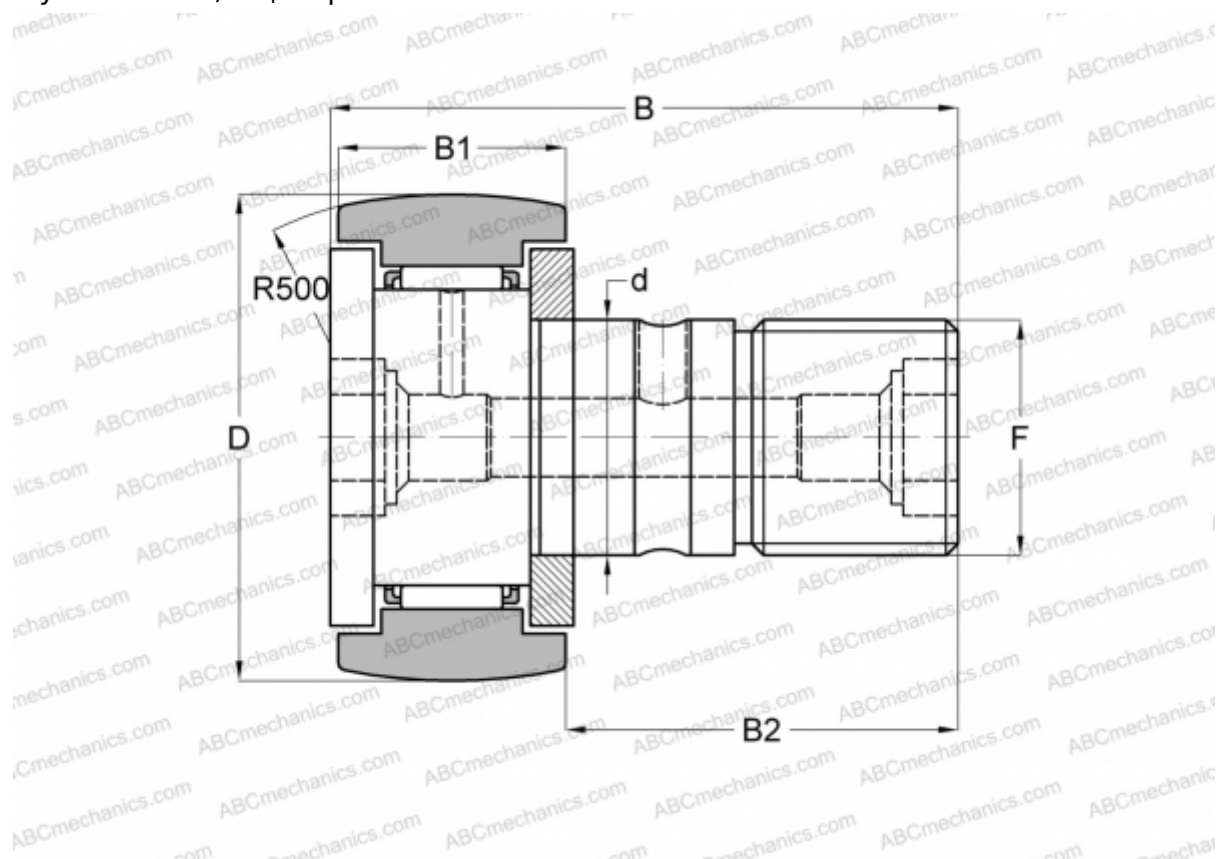

## KRT22LL NTN

Опорные ролики с цапфой

ТИП: Роликоподшипники, Опорные ролики с цапфой, С осевым центрированием, двусторонние щелевые уплотнения, с централизованным типом смазки

### Технические характеристики

#### РАЗМЕРЫ, ММ

d	10,000
D	22,000
B	36,200
B1	12,000
B2	23,000
F	M10x1.25

**ПРОИЗВОДИТЕЛЬ** [NTN](#)