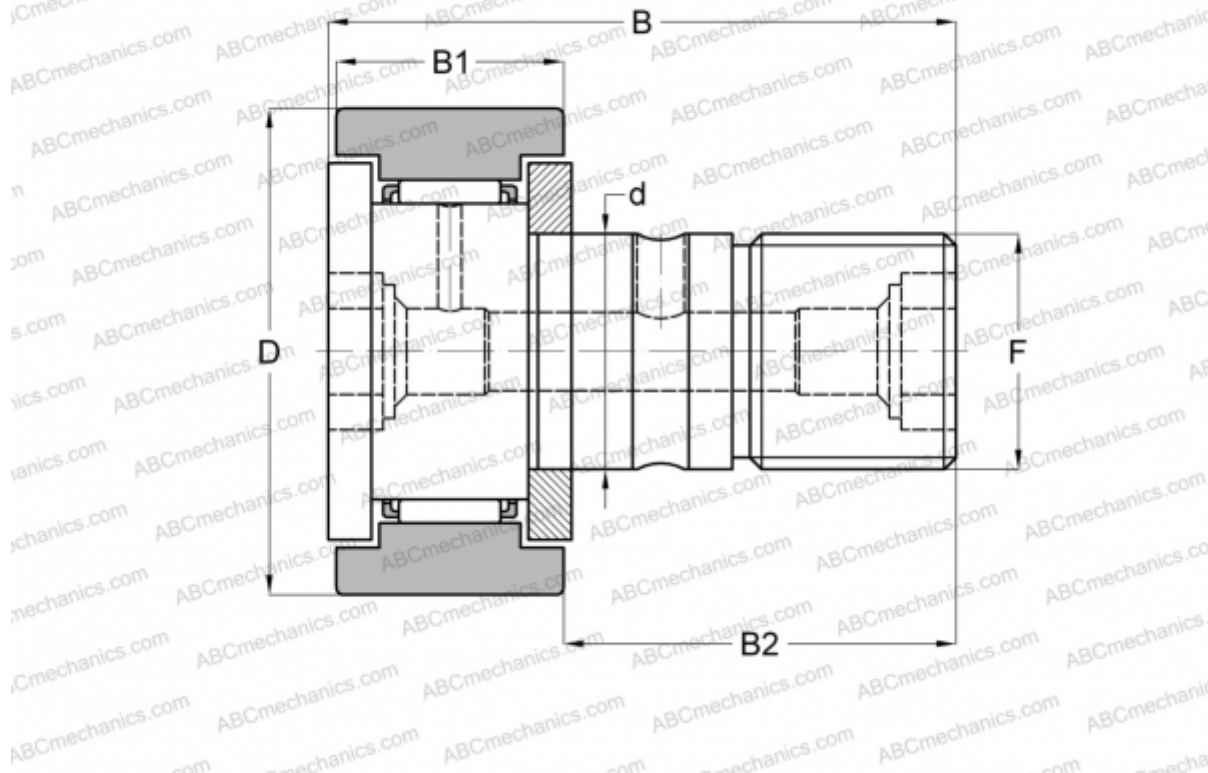

### Технические характеристики

#### РАЗМЕРЫ, ММ

d	6,000
D	16,000
B	28,200
B1	11,000
B2	16,000
F	M6x1