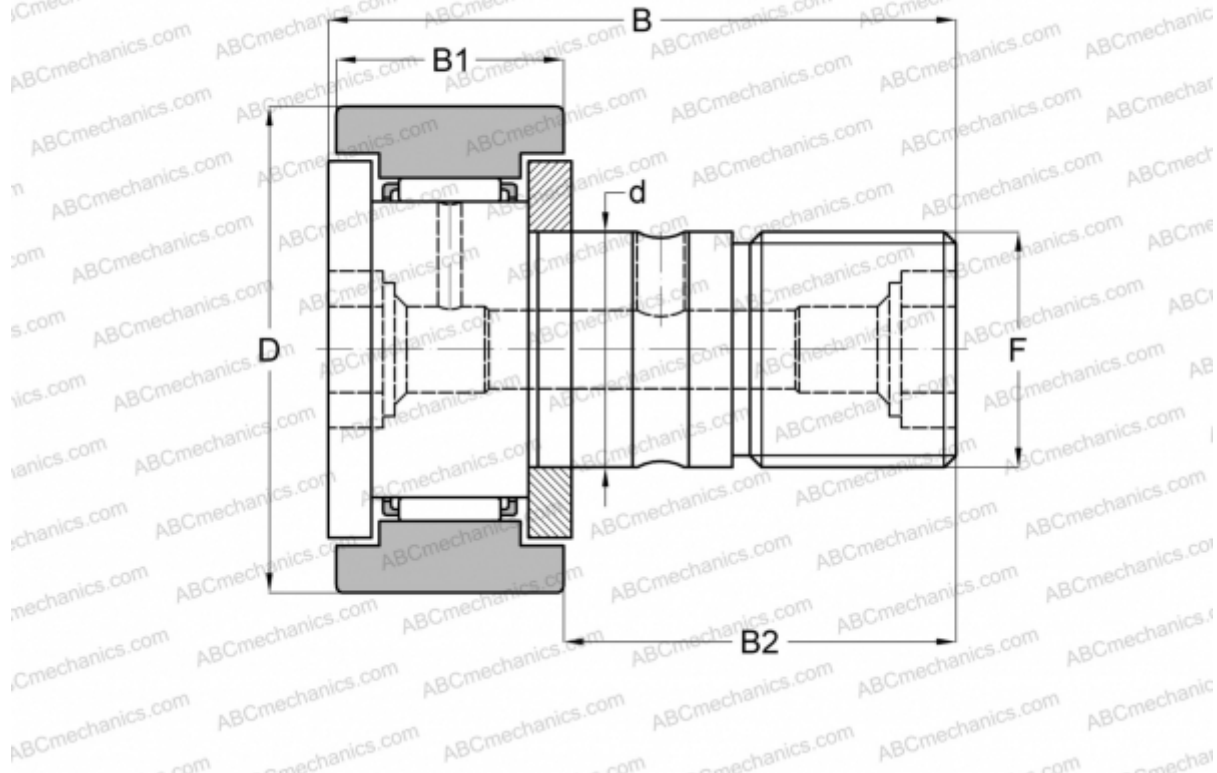

CF-FU1-6 IKO

Опорные ролики с цапфой

ТИП: Роликоподшипники, Опорные ролики с цапфой, С осевым центрированием, двусторонние щелевые уплотнения, с централизованным типом смазки, цилиндрическое наружное кольцо

Технические характеристики

РАЗМЕРЫ, ММ

d	6,000
D	16,000
B	28,200
B1	11,000
B2	16,000
F	M6x1

ПРОИЗВОДИТЕЛЬ

[IKO](#)

АНАЛОГИ

ABC	CF-FU1-6
JNS	CFT6UU
NTN	KRT16XLL