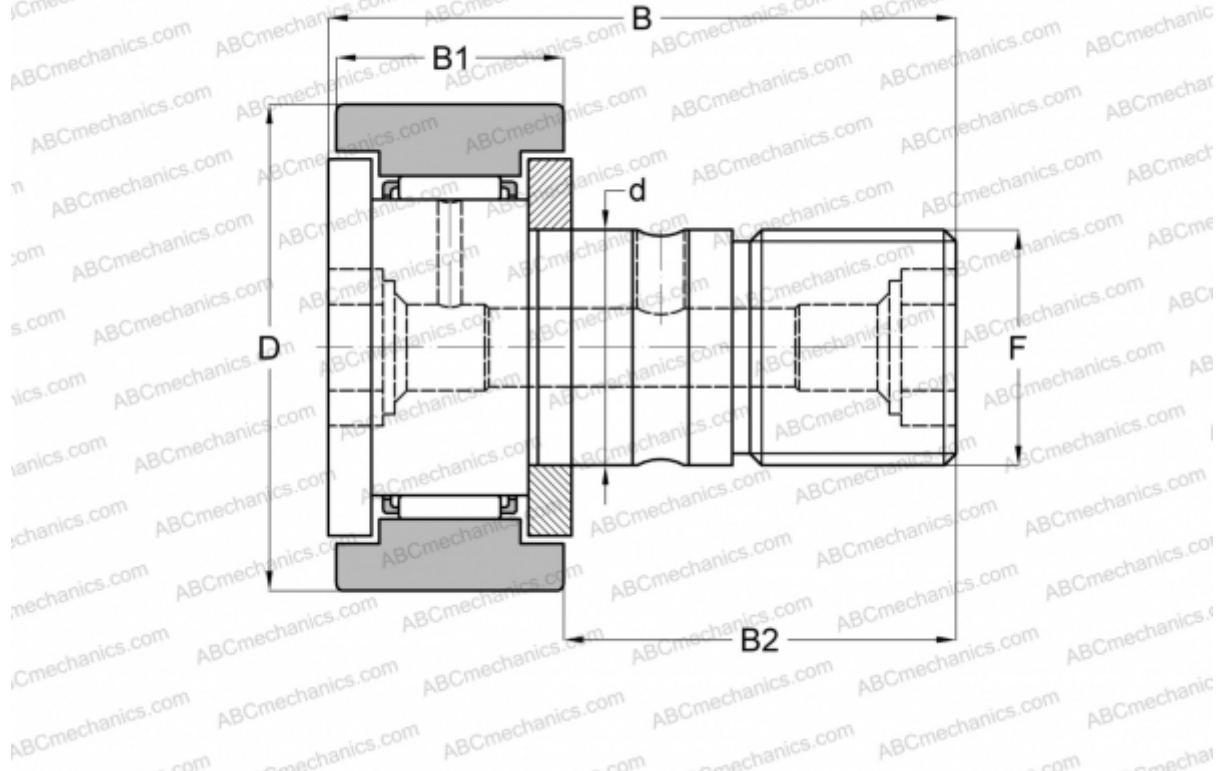

## CFT6UU JNS

Опорные ролики с цапфой

ТИП: Роликоподшипники, Опорные ролики с цапфой, С осевым центрированием, двусторонние щелевые уплотнения, с централизованным типом смазки, цилиндрическое наружное кольцо

### Технические характеристики

#### РАЗМЕРЫ, ММ

d	6,000
D	16,000
B	28,200
B1	11,000
B2	16,000
F	M6x1

**ПРОИЗВОДИТЕЛЬ** [JNS](#)