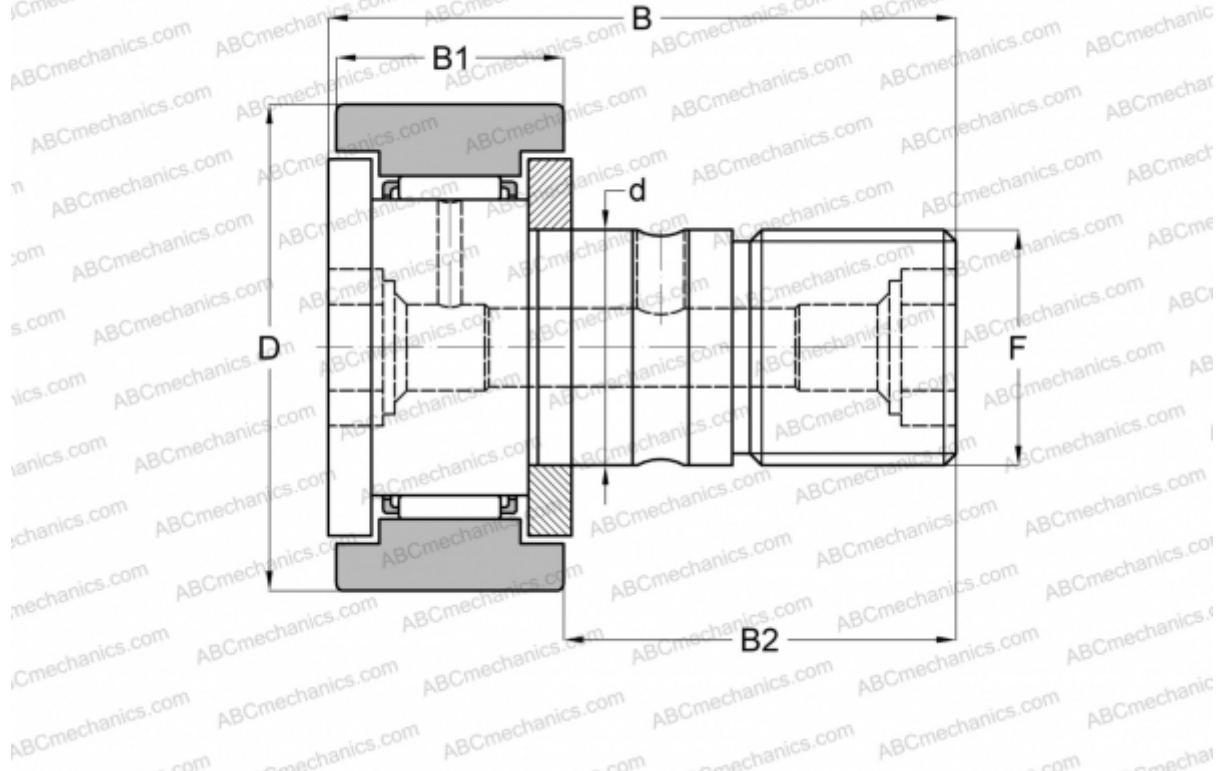

## KRT16XLL NTN

Опорные ролики с цапфой

ТИП: Роликоподшипники, Опорные ролики с цапфой, С осевым центрированием, двусторонние щелевые уплотнения, с централизованным типом смазки, цилиндрическое наружное кольцо

### Технические характеристики

#### РАЗМЕРЫ, ММ

d	6,000
D	16,000
B	28,200
B1	11,000
B2	16,000
F	M6x1

**ПРОИЗВОДИТЕЛЬ** [NTN](#)