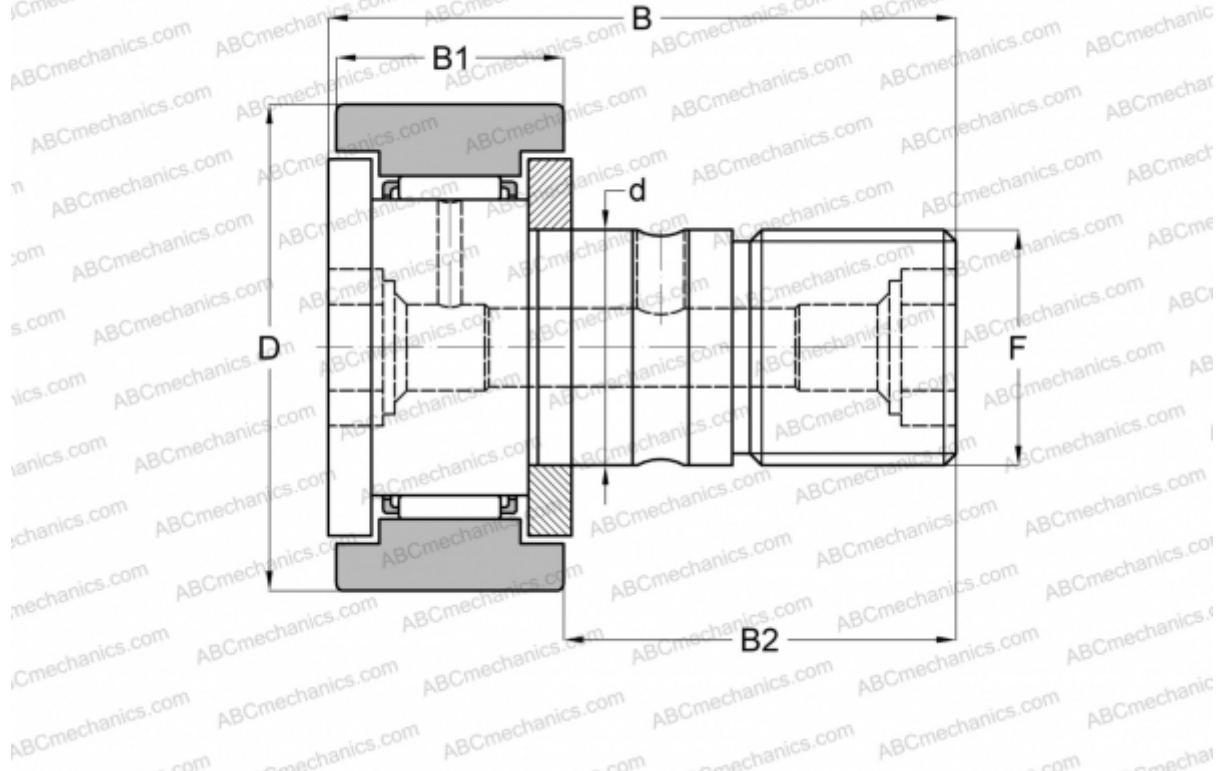

CF-FU1-8 ABC

Опорные ролики с цапфой

ТИП: Роликоподшипники, Опорные ролики с цапфой, С осевым центрированием, двусторонние щелевые уплотнения, с централизованным типом смазки, цилиндрическое наружное кольцо

Технические характеристики

РАЗМЕРЫ, ММ

d	8,000
D	19,000
B	32,200
B1	11,000
B2	20,000
F	M8x1.25

ПРОИЗВОДИТЕЛЬ [ABC](#)

АНАЛОГИ

IKO	CF-FU1-8
JNS	CFT8UU
NTN	KRT19XLL