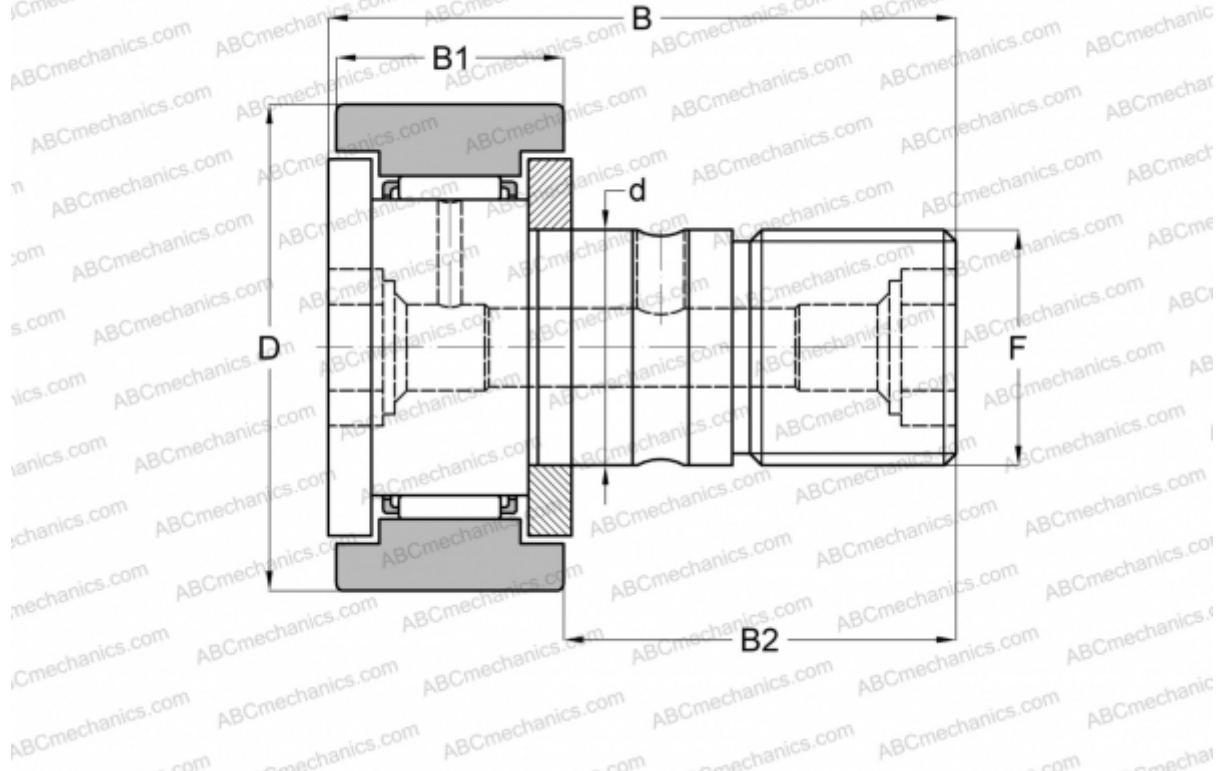

CF-FU1-8 IKO

Опорные ролики с цапфой

ТИП: Роликоподшипники, Опорные ролики с цапфой, С осевым центрированием, двусторонние щелевые уплотнения, с централизованным типом смазки, цилиндрическое наружное кольцо

Технические характеристики

РАЗМЕРЫ, ММ

d	8,000
D	19,000
B	32,200
B1	11,000
B2	20,000
F	M8x1.25

ПРОИЗВОДИТЕЛЬ

[IKO](#)

АНАЛОГИ

ABC	CF-FU1-8
JNS	CFT8UU
NTN	KRT19XLL