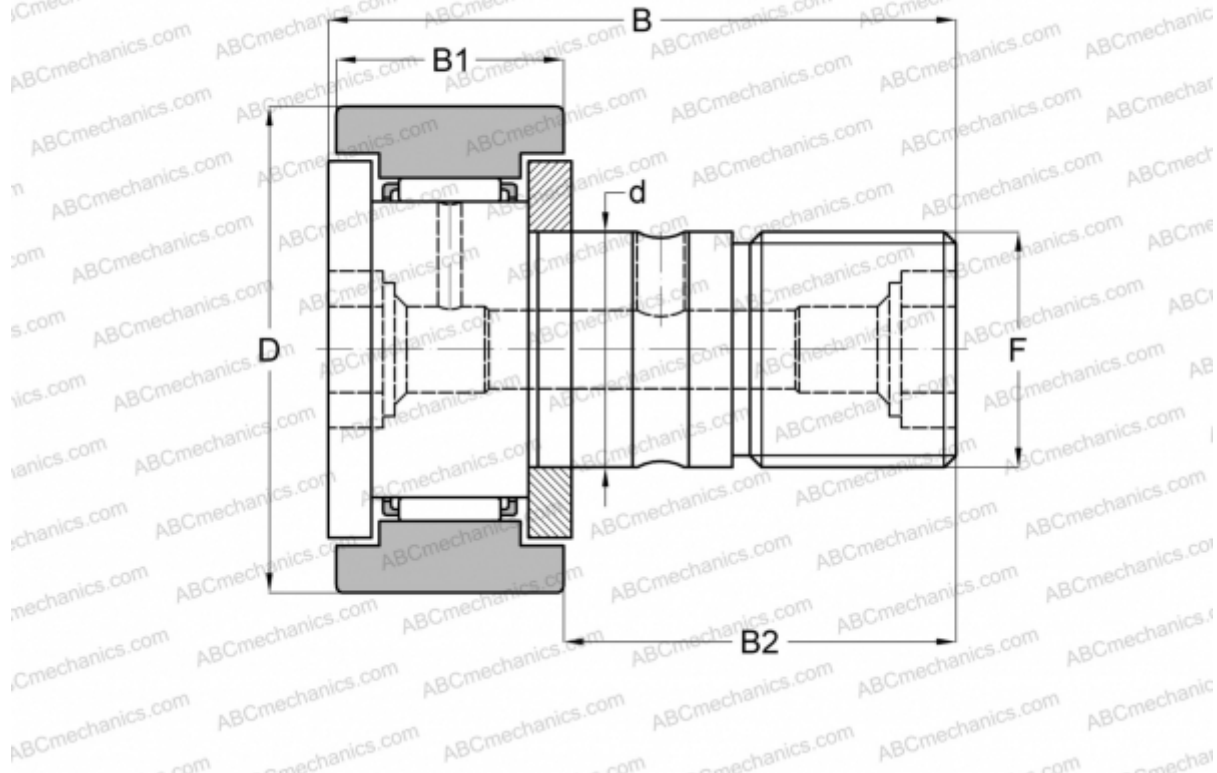

KRT19XLL NTN

Опорные ролики с цапфой

ТИП: Роликоподшипники, Опорные ролики с цапфой, С осевым центрированием, двусторонние щелевые уплотнения, с централизованным типом смазки, цилиндрическое наружное кольцо

Технические характеристики

РАЗМЕРЫ, ММ

d	8,000
D	19,000
B	32,200
B1	11,000
B2	20,000
F	M8x1.25

ПРОИЗВОДИТЕЛЬ

[NTN](#)

АНАЛОГИ

ABC	CF-FU1-8
IKO	CF-FU1-8
JNS	CFT8UU