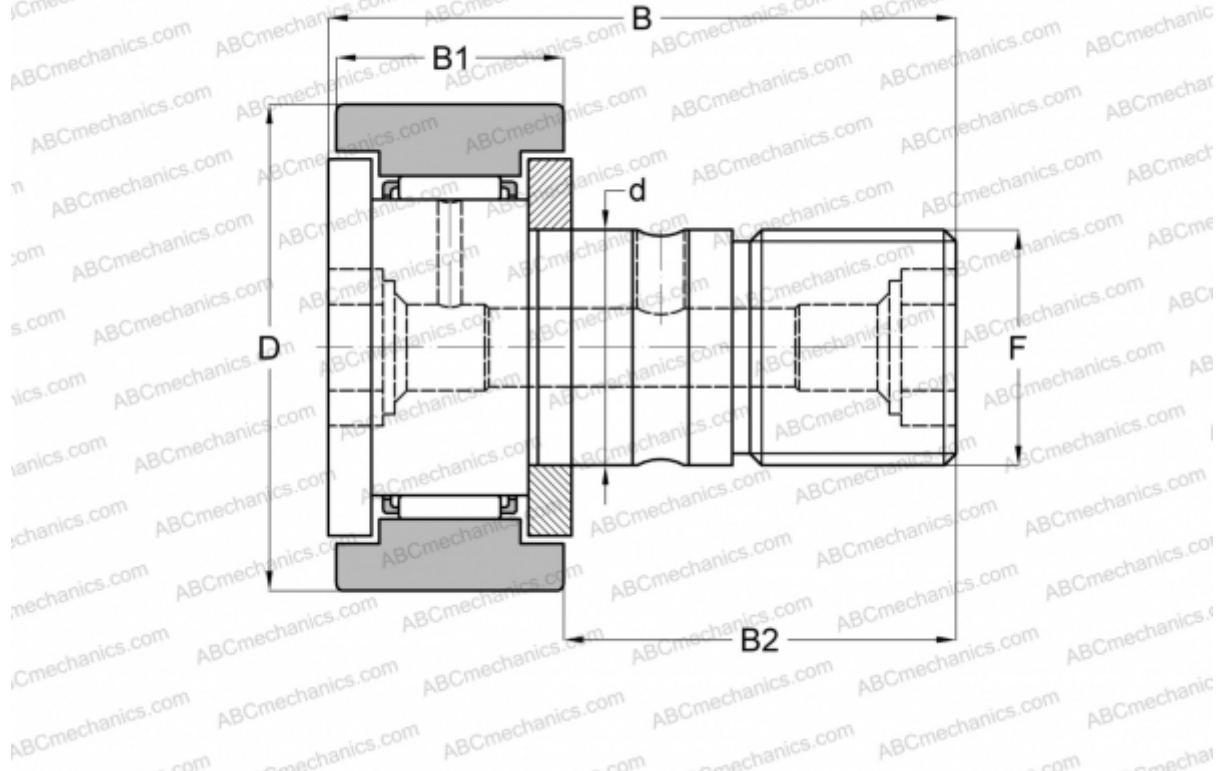

CF-FU1-10 ABC

Опорные ролики с цапфой

ТИП: Роликоподшипники, Опорные ролики с цапфой, С осевым центрированием, двусторонние щелевые уплотнения, с централизованным типом смазки, цилиндрическое наружное кольцо

Технические характеристики

РАЗМЕРЫ, ММ

d	10,000
D	22,000
B	36,200
B1	12,000
B2	23,000
F	M10x1.25

ПРОИЗВОДИТЕЛЬ

[ABC](#)

АНАЛОГИ

IKO	CF-FU1-10
JNS	CFT10UU
NTN	KRT22XLL