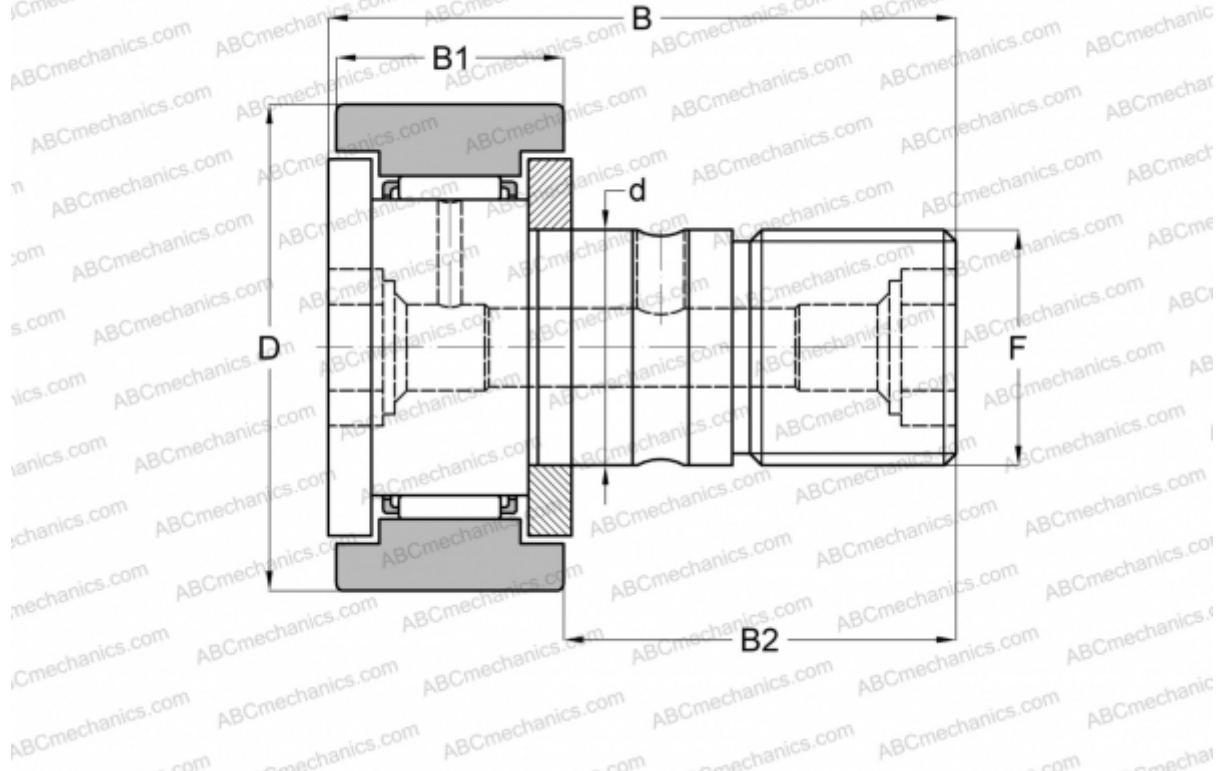

CF-FU1-10 IKO

Опорные ролики с цапфой

ТИП: Роликоподшипники, Опорные ролики с цапфой, С осевым центрированием, двусторонние щелевые уплотнения, с централизованным типом смазки, цилиндрическое наружное кольцо

Технические характеристики

РАЗМЕРЫ, ММ

d	10,000
D	22,000
B	36,200
B1	12,000
B2	23,000
F	M10x1.25

ПРОИЗВОДИТЕЛЬ

[IKO](#)

АНАЛОГИ

ABC	CF-FU1-10
JNS	CFT10UU
NTN	KRT22XLL