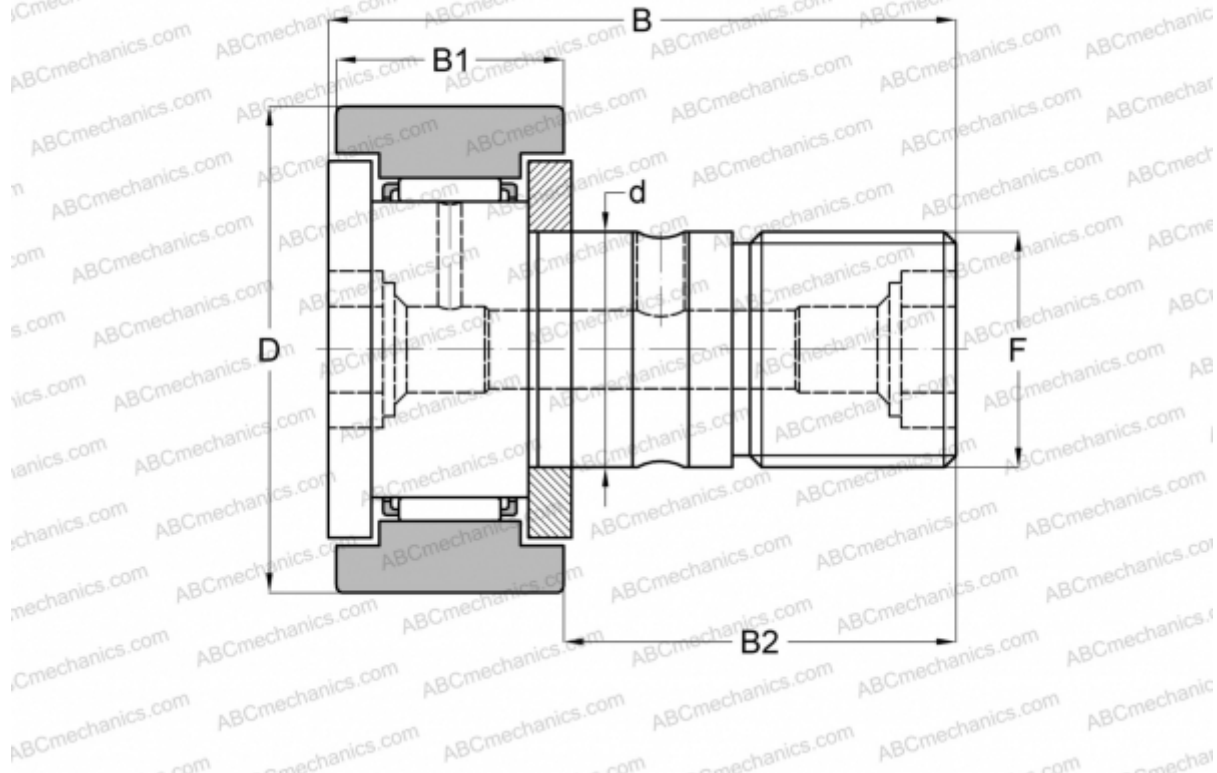

## KRT22XLL NTN

Опорные ролики с цапфой

ТИП: Роликоподшипники, Опорные ролики с цапфой, С осевым центрированием, двусторонние щелевые уплотнения, с централизованным типом смазки, цилиндрическое наружное кольцо

### Технические характеристики

#### РАЗМЕРЫ, ММ

d	10,000
D	22,000
B	36,200
B1	12,000
B2	23,000
F	M10x1.25

**ПРОИЗВОДИТЕЛЬ** [NTN](#)