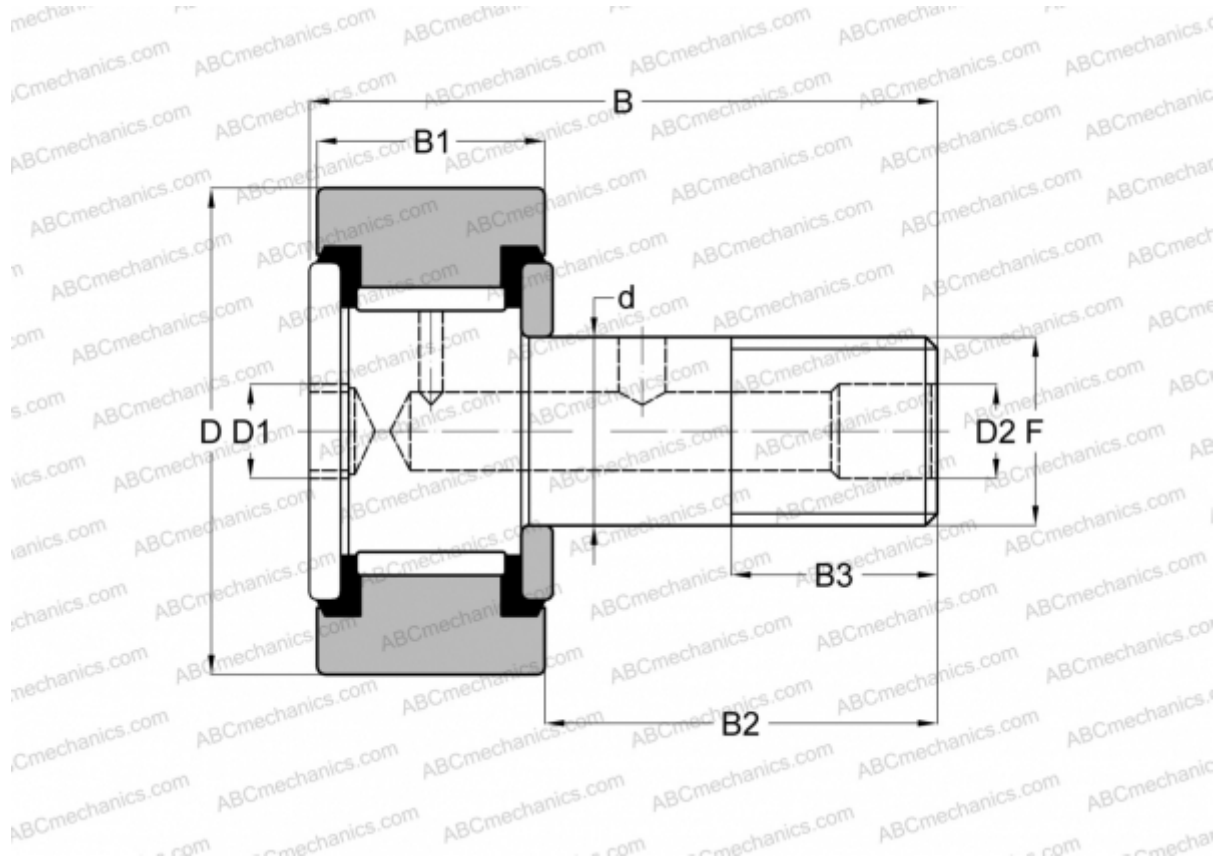

CRH 8-1 VUU ABC

Опорные ролики с цапфой

ТИП: Роликоподшипники, Опорные ролики с цапфой, С осевым центрированием, без сепаратора, пластмассовые упорные шайбы с двух сторон, цилиндрическое наружное кольцо, шестигранник, для тяжелых нагрузок, дюймовые

Технические характеристики

РАЗМЕРЫ, ММ

d	6,350
D	12,700
B	27,050
B1	11,100
B2	15,950
F	1/4-28

ПРОИЗВОДИТЕЛЬ

[ABC](#)

АНАЛОГИ

IKO	CRH 8-1 VUU
McGill	CFH 1/2 S