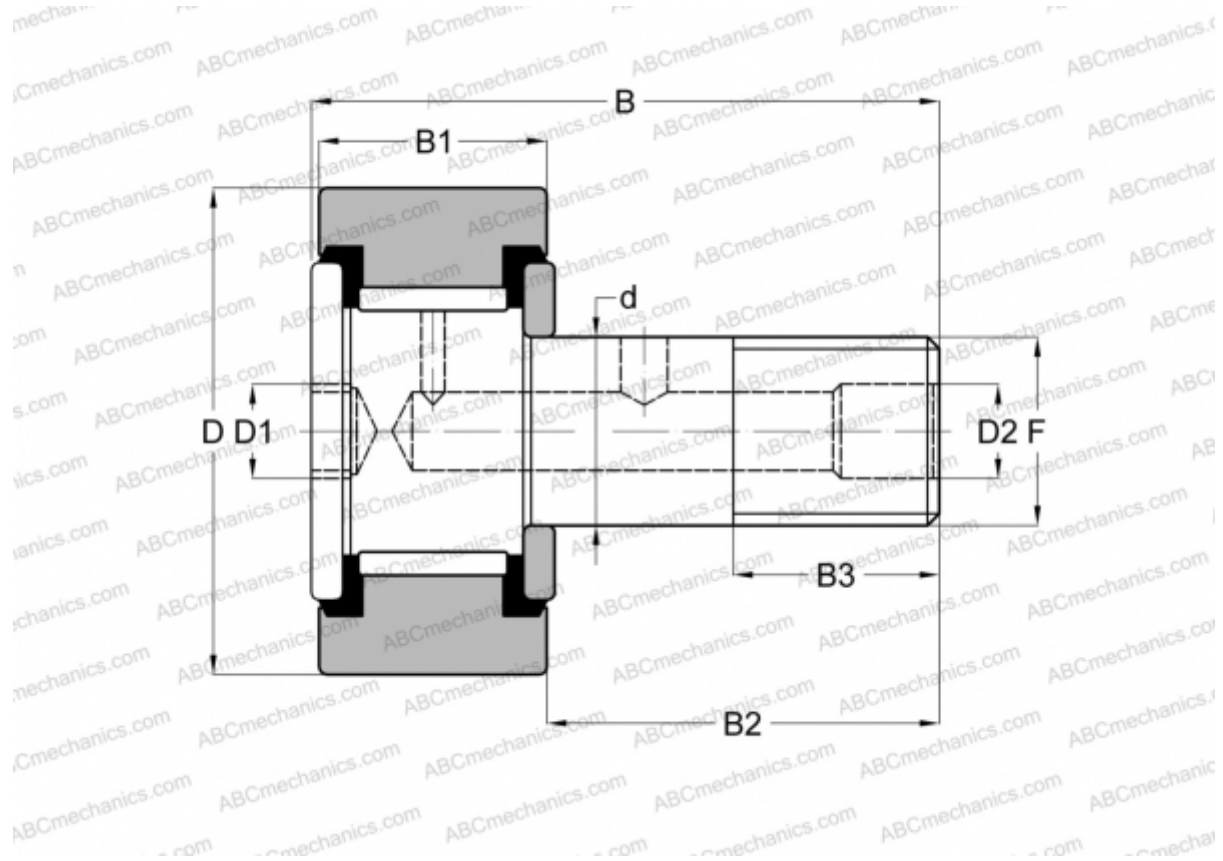

CRH 8-1 VUU ИКО

Опорные ролики с цапфой

ТИП: Роликоподшипники, Опорные ролики с цапфой, С осевым центрированием, без сепаратора, пластмассовые упорные шайбы с двух сторон, цилиндрическое наружное кольцо, шестигранник, для тяжелых нагрузок, дюймовые

Технические характеристики

РАЗМЕРЫ, ММ

d	6,350
D	12,700
B	27,050
B1	11,100
B2	15,950
F	1/4-28

ПРОИЗВОДИТЕЛЬ

[ИКО](#)

АНАЛОГИ

ABC	CRH 8-1 VUU
McGill	CFH 1/2 S

ЗАМЕНЯЕТ