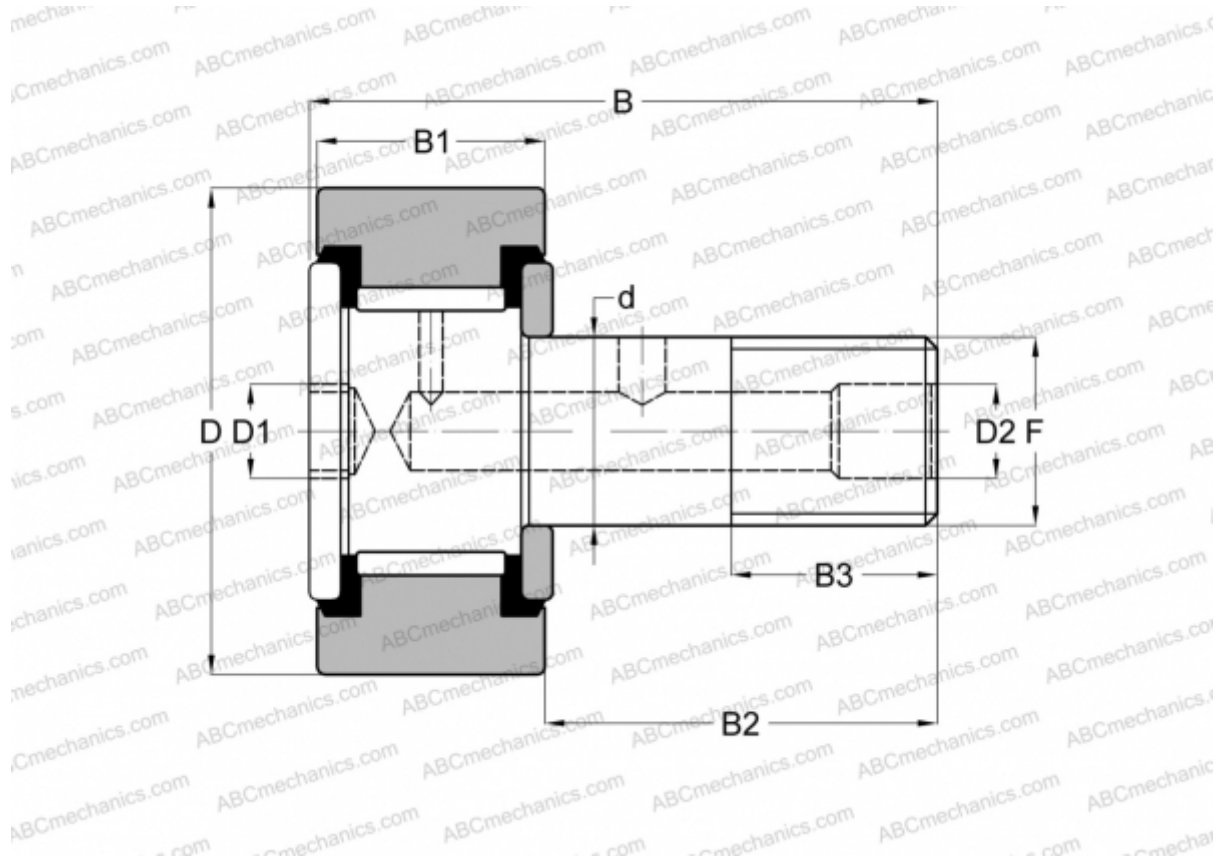

CFH 1/2 S McGill

Опорные ролики с цапфой

ТИП: Роликоподшипники, Опорные ролики с цапфой, С осевым центрированием, без сепаратора, пластмассовые упорные шайбы с двух сторон, цилиндрическое наружное кольцо, шестигранник, для тяжелых нагрузок, дюймовые

Технические характеристики

РАЗМЕРЫ, ММ

d	6,350
D	12,700
B	27,050
B1	11,100
B2	15,950
F	1/4-28

ПРОИЗВОДИТЕЛЬ

[McGill](#)

АНАЛОГИ

ABC	CRH 8-1 VUU
IKO	CRH 8-1 VUU