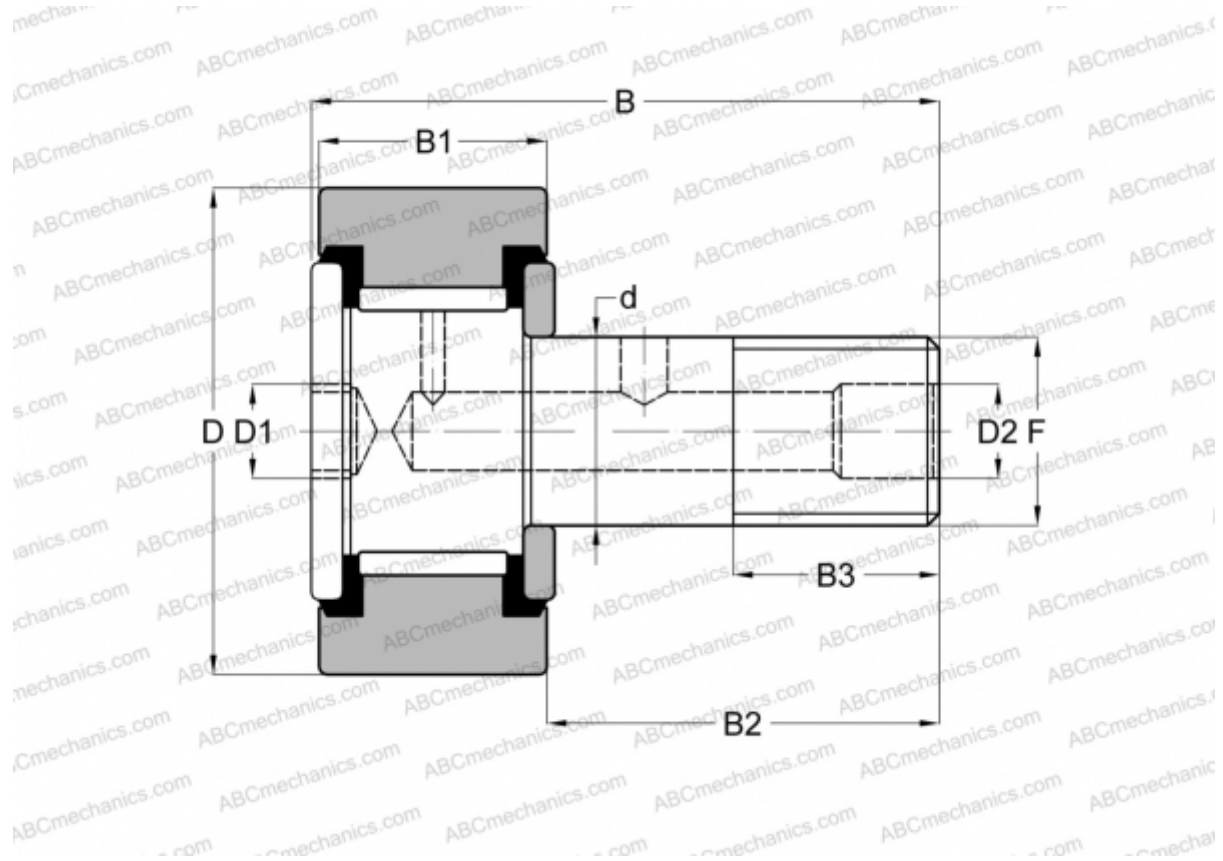

CRH 9 VUU IKO

Опорные ролики с цапфой

ТИП: Роликоподшипники, Опорные ролики с цапфой, С осевым центрированием, без сепаратора, пластмассовые упорные шайбы с двух сторон, цилиндрическое наружное кольцо, шестигранник, для тяжелых нагрузок, дюймовые

Технические характеристики

РАЗМЕРЫ, ММ

d	6,350
D	14,288
B	27,050
B1	11,100
B2	15,950
F	1/4-28

ПРОИЗВОДИТЕЛЬ

[IKO](#)

АНАЛОГИ

ABC	CRH 9 VUU
McGill	CFH 9/16 S

ЗАМЕНЯЕТ