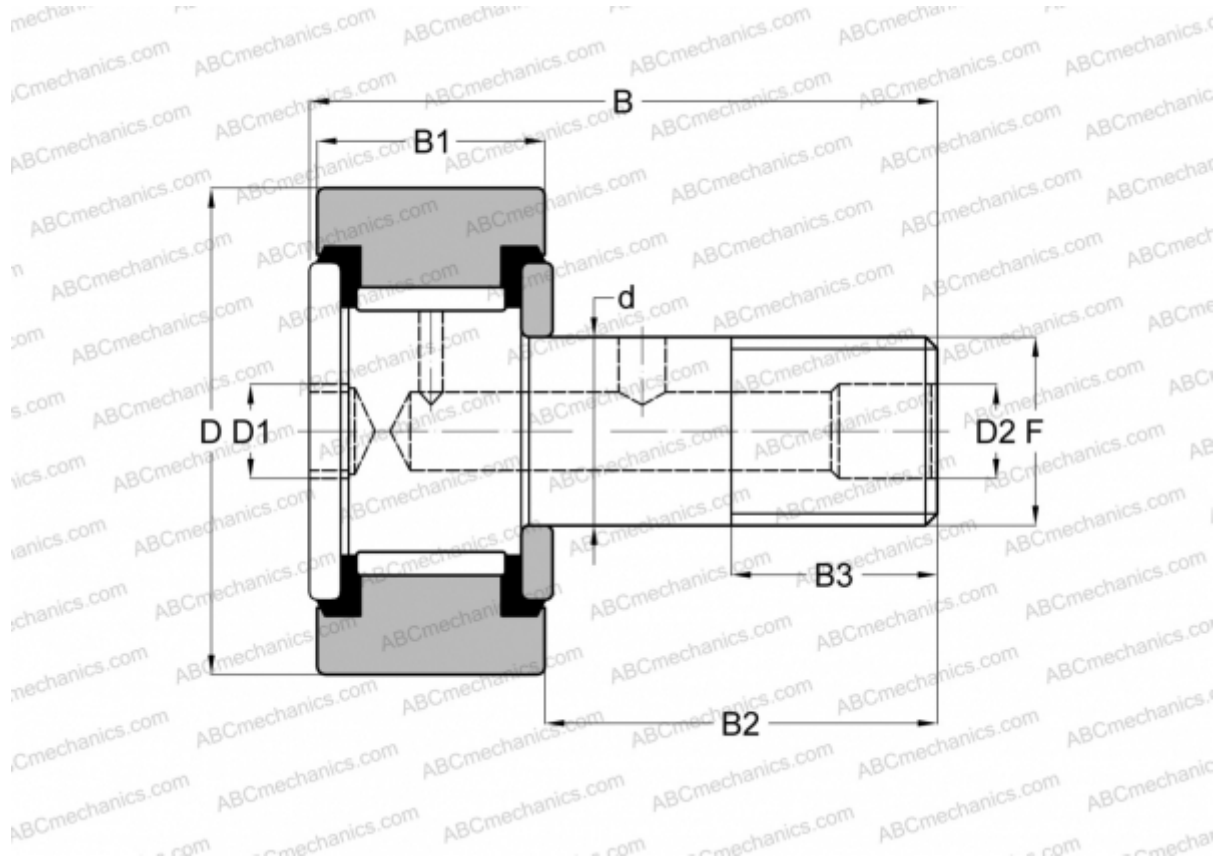

CFH 9/16 S McGill

Опорные ролики с цапфой

ТИП: Роликоподшипники, Опорные ролики с цапфой, С осевым центрированием, без сепаратора, пластмассовые упорные шайбы с двух сторон, цилиндрическое наружное кольцо, шестигранник, для тяжелых нагрузок, дюймовые

Технические характеристики

РАЗМЕРЫ, ММ

d	6,350
D	14,288
B	27,050
B1	11,100
B2	15,950
F	1/4-28

ПРОИЗВОДИТЕЛЬ

[McGill](#)

АНАЛОГИ

ABC	CRH 9 VUU
IKO	CRH 9 VUU