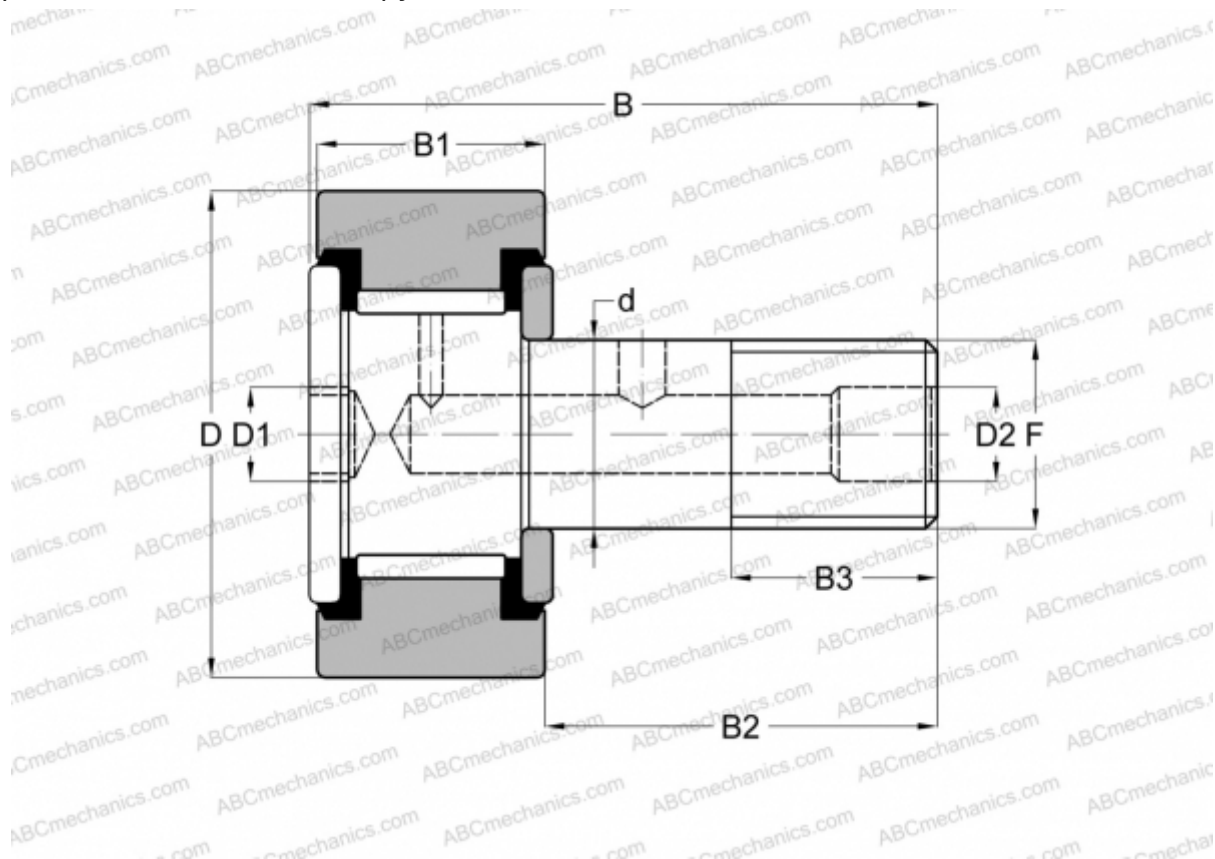

## CRH 10-1 VUU ABC

Опорные ролики с цапфой

ТИП: Роликоподшипники, Опорные ролики с цапфой, С осевым центрированием, без сепаратора, пластмассовые упорные шайбы с двух сторон, цилиндрическое наружное кольцо, шестигранник, для тяжелых нагрузок, дюймовые

#### РАЗМЕРЫ, ММ

|    |         |
|----|---------|
| d  | 7,938   |
| D  | 15,875  |
| B  | 31,750  |
| B1 | 12,800  |
| B2 | 18,950  |
| F  | 5/16-24 |