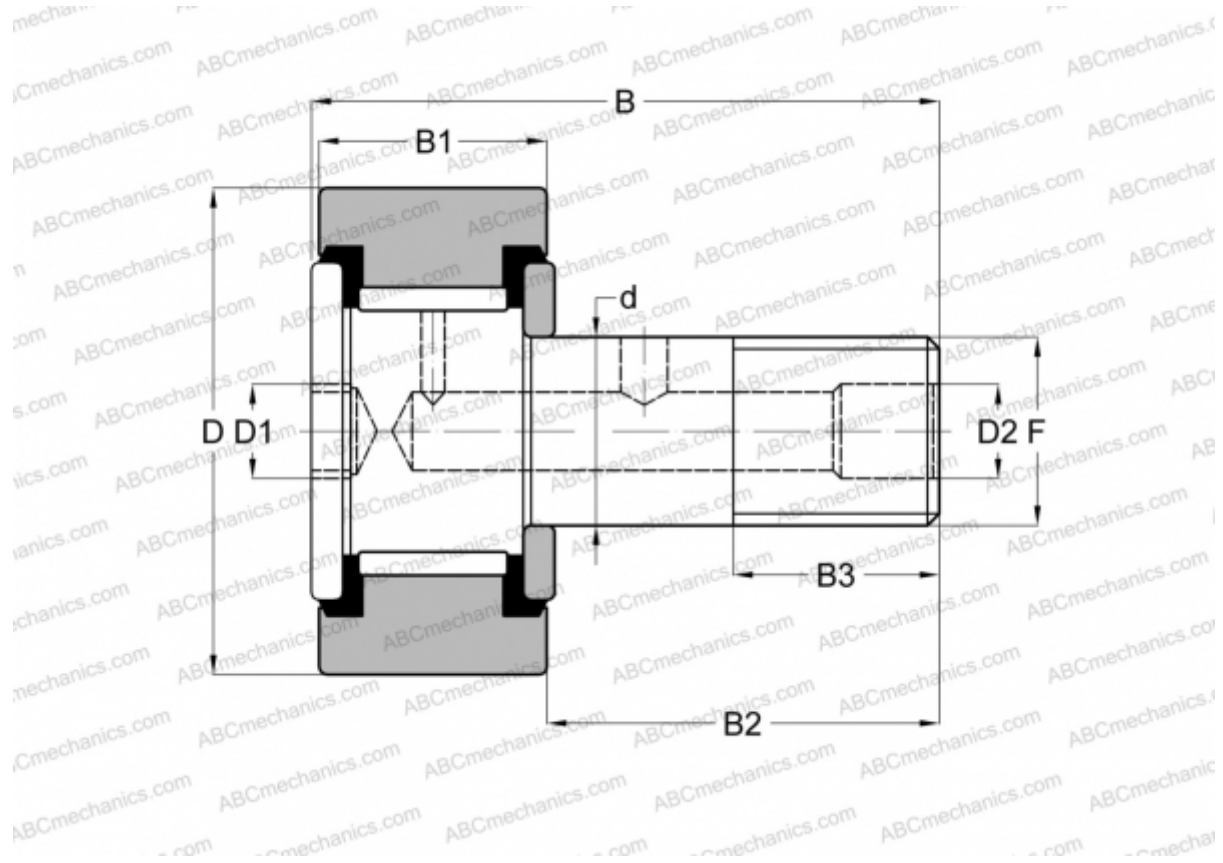

CRH 10-1 VUU IKO

Опорные ролики с цапфой

ТИП: Роликоподшипники, Опорные ролики с цапфой, С осевым центрированием, без сепаратора, пластмассовые упорные шайбы с двух сторон, цилиндрическое наружное кольцо, шестигранник, для тяжелых нагрузок, дюймовые

Технические характеристики

РАЗМЕРЫ, ММ

d	7,938
D	15,875
B	31,750
B1	12,800
B2	18,950
F	5/16-24

ПРОИЗВОДИТЕЛЬ

[IKO](#)

АНАЛОГИ

ABC	CRH 10-1 VUU
McGill	CFH 5/8 S

ЗАМЕНЯЕТ