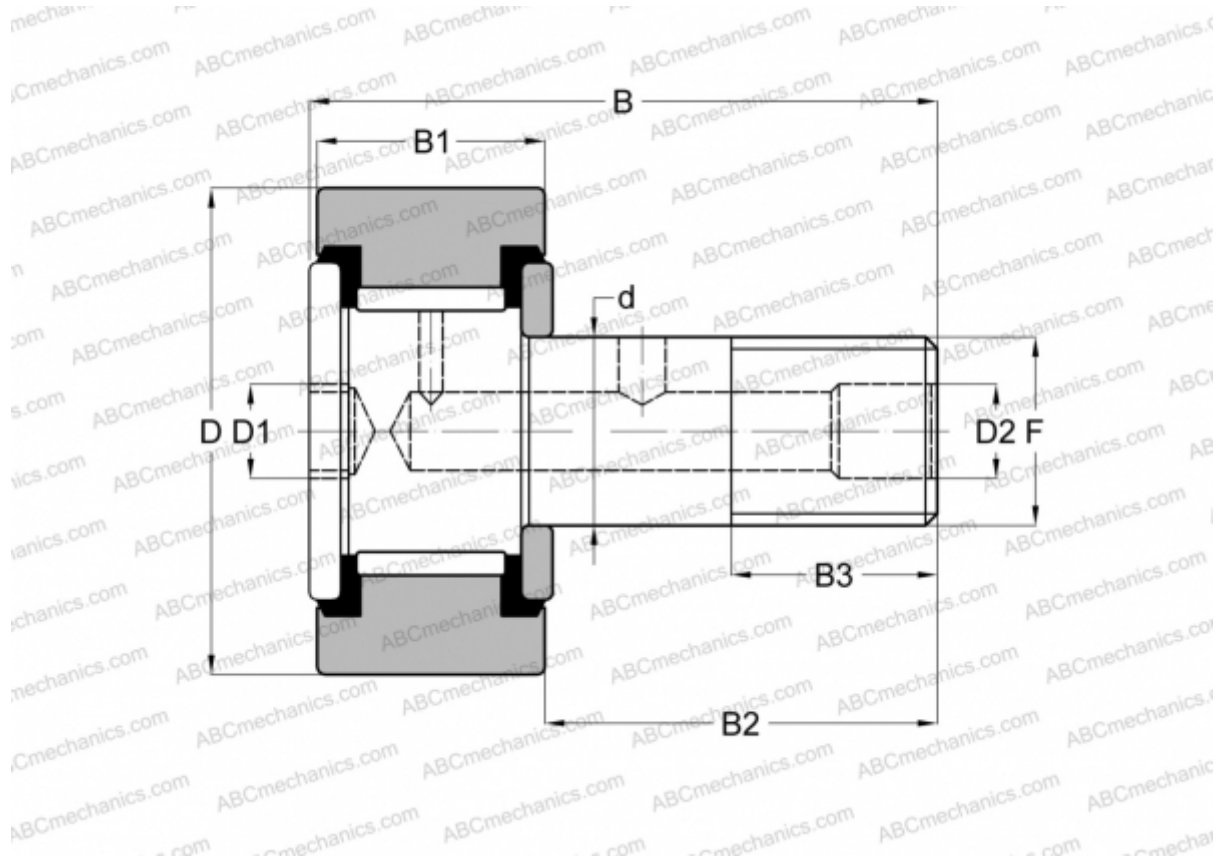

CFH 5/8 S McGill

Опорные ролики с цапфой

ТИП: Роликоподшипники, Опорные ролики с цапфой, С осевым центрированием, без сепаратора, пластмассовые упорные шайбы с двух сторон, цилиндрическое наружное кольцо, шестигранник, для тяжелых нагрузок, дюймовые

Технические характеристики

РАЗМЕРЫ, ММ

d	7,938
D	15,875
B	31,750
B1	12,800
B2	18,950
F	5/16-24

ПРОИЗВОДИТЕЛЬ

[McGill](#)

АНАЛОГИ

ABC	CRH 10-1 VUU
IKO	CRH 10-1 VUU