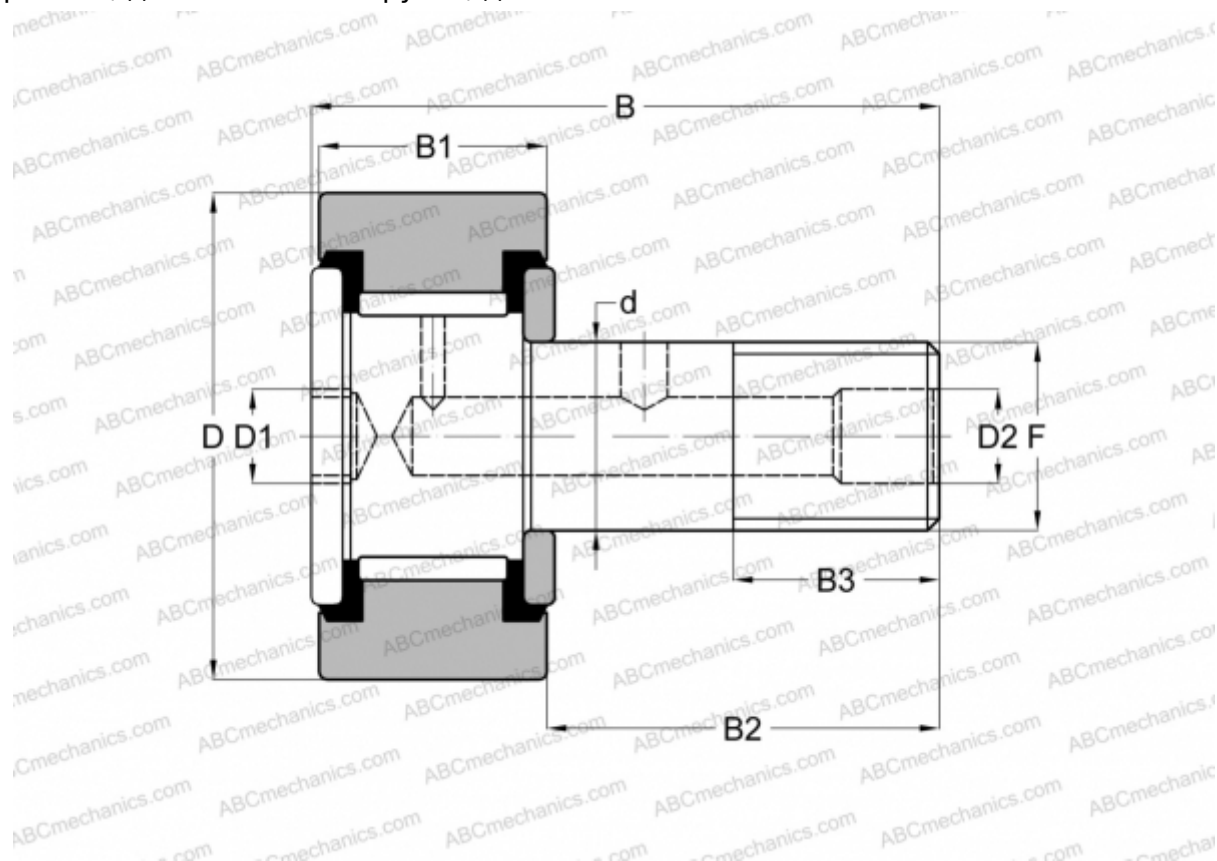

CRH 11 VUU ABC

Опорные ролики с цапфой

ТИП: Роликоподшипники, Опорные ролики с цапфой, С осевым центрированием, без сепаратора, пластмассовые упорные шайбы с двух сторон, цилиндрическое наружное кольцо, шестигранник, для тяжелых нагрузок, дюймовые

Технические характеристики

РАЗМЕРЫ, ММ

d	7,938
D	17,462
B	31,750
B1	12,800
B2	18,950
F	5/16-24

ПРОИЗВОДИТЕЛЬ

[ABC](#)

АНАЛОГИ

IKO	CRH 11 VUU
McGill	CFH 11/16 S