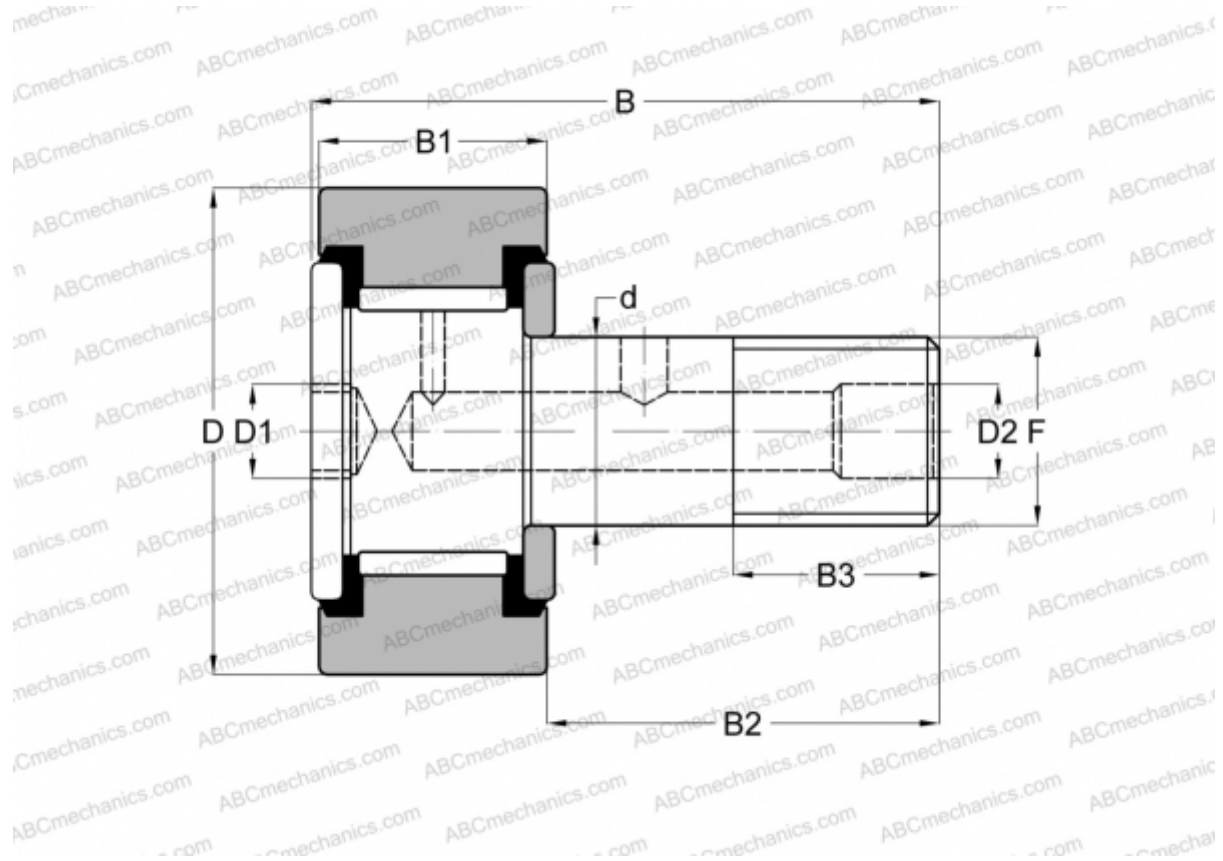

CRH 11 VUU IKO

Опорные ролики с цапфой

ТИП: Роликоподшипники, Опорные ролики с цапфой, С осевым центрированием, без сепаратора, пластмассовые упорные шайбы с двух сторон, цилиндрическое наружное кольцо, шестигранник, для тяжелых нагрузок, дюймовые

Технические характеристики

РАЗМЕРЫ, ММ

d	7,938
D	17,462
B	31,750
B1	12,800
B2	18,950
F	5/16-24

ПРОИЗВОДИТЕЛЬ

[IKO](#)

АНАЛОГИ

ABC	CRH 11 VUU
McGill	CFH 11/16 S

ЗАМЕНЯЕТ