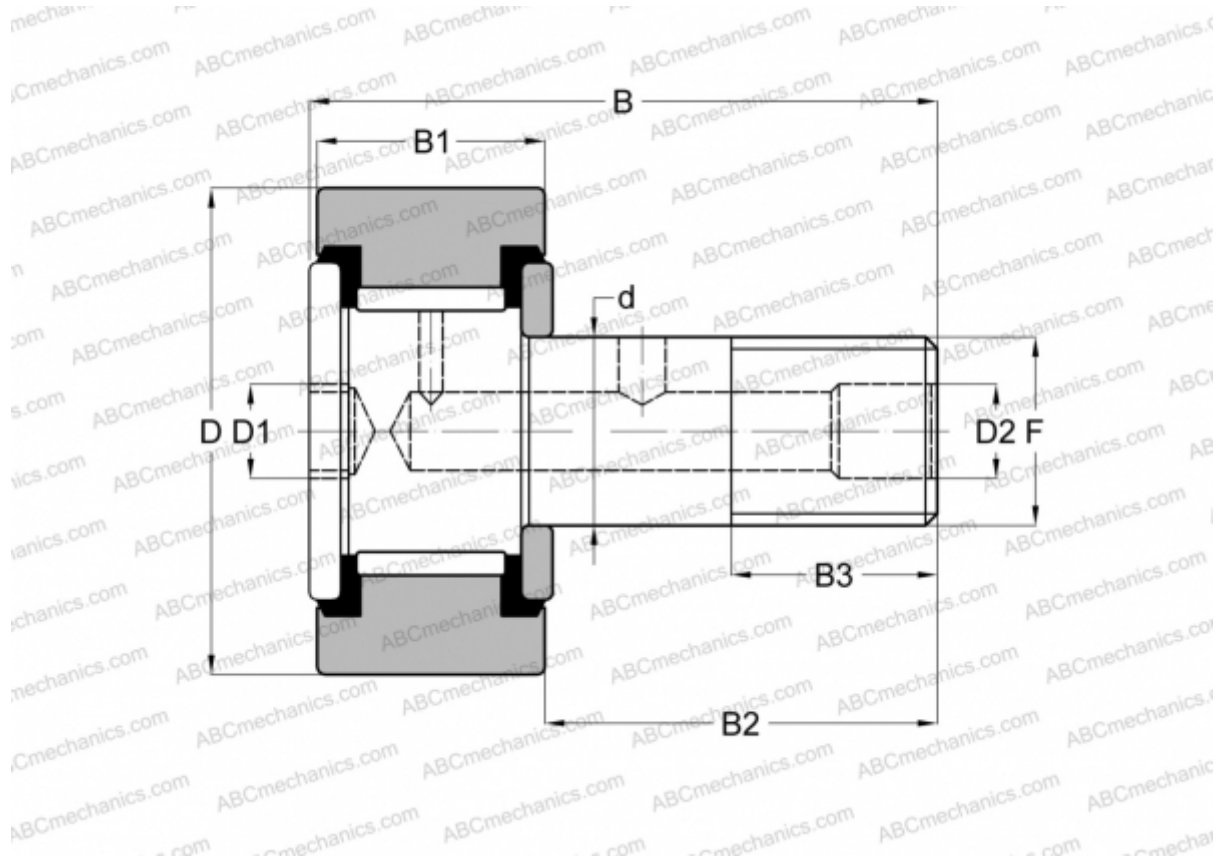

CFH 11/16 S McGill

Опорные ролики с цапфой

ТИП: Роликоподшипники, Опорные ролики с цапфой, С осевым центрированием, без сепаратора, пластмассовые упорные шайбы с двух сторон, цилиндрическое наружное кольцо, шестигранник, для тяжелых нагрузок, дюймовые

Технические характеристики

РАЗМЕРЫ, ММ

d	7,938
D	17,462
B	31,750
B1	12,800
B2	18,950
F	5/16-24

ПРОИЗВОДИТЕЛЬ

[McGill](#)

АНАЛОГИ

ABC	CRH 11 VUU
IKO	CRH 11 VUU