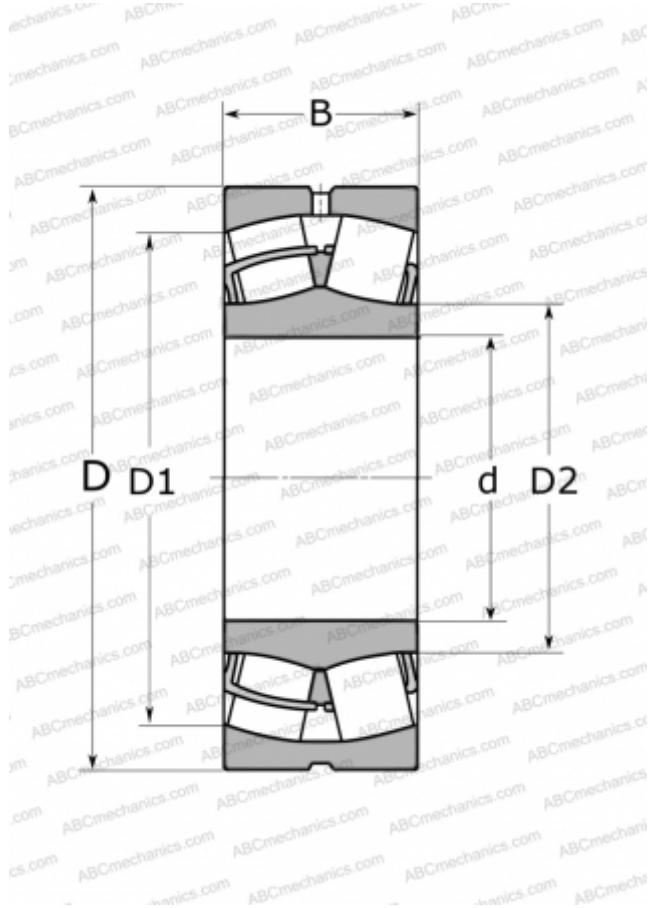

22205-E1 FAG

Сферические роликоподшипники

ТИП: Роликоподшипники, Сферические, Двухрядные, Радиальные, самоустанавливающиеся

Технические характеристики

РАЗМЕРЫ, ММ

d	25,000
D	52,000
B	18,000

ПРОИЗВОДИТЕЛЬ

[FAG](#)