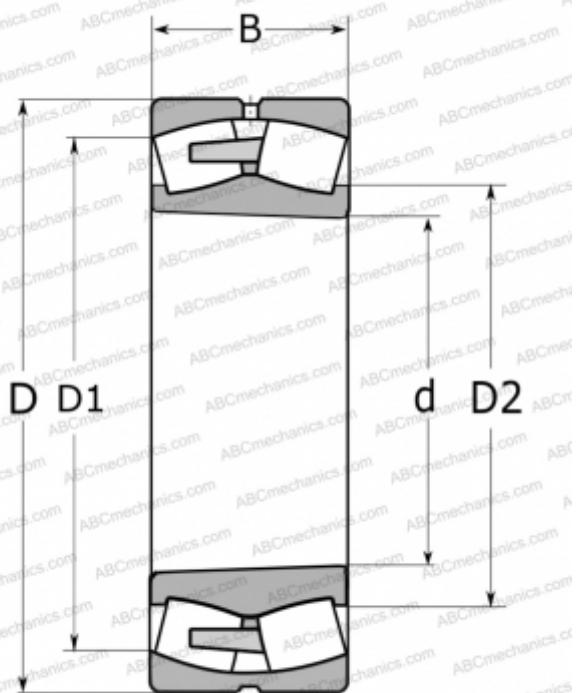

22205-E1-K FAG

Сферические роликоподшипники

ТИП: Роликоподшипники, Сферические, Двухрядные, Радиальные, самоустанавливающиеся, с коническим отверстием

Технические характеристики

РАЗМЕРЫ, ММ

| | |
|---|--------|
| d | 25,000 |
| D | 52,000 |
| B | 18,000 |