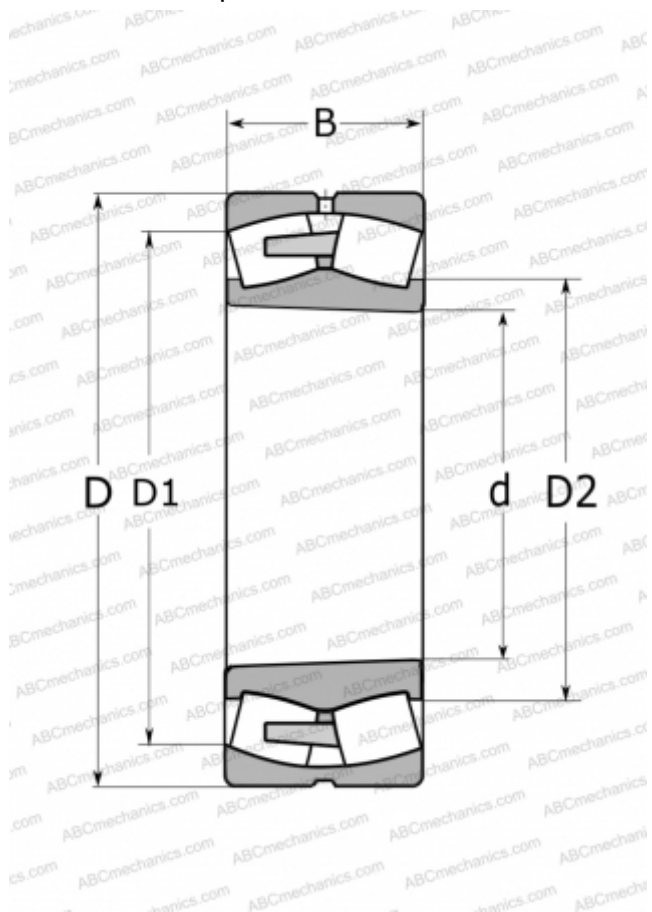

22206-E1-K FAG

Сферические роликоподшипники

ТИП: Роликоподшипники, Сферические, Двухрядные, Радиальные, самоустанавливающиеся, с коническим отверстием

Технические характеристики

РАЗМЕРЫ, ММ

d	30,000
D	62,000
B	20,000