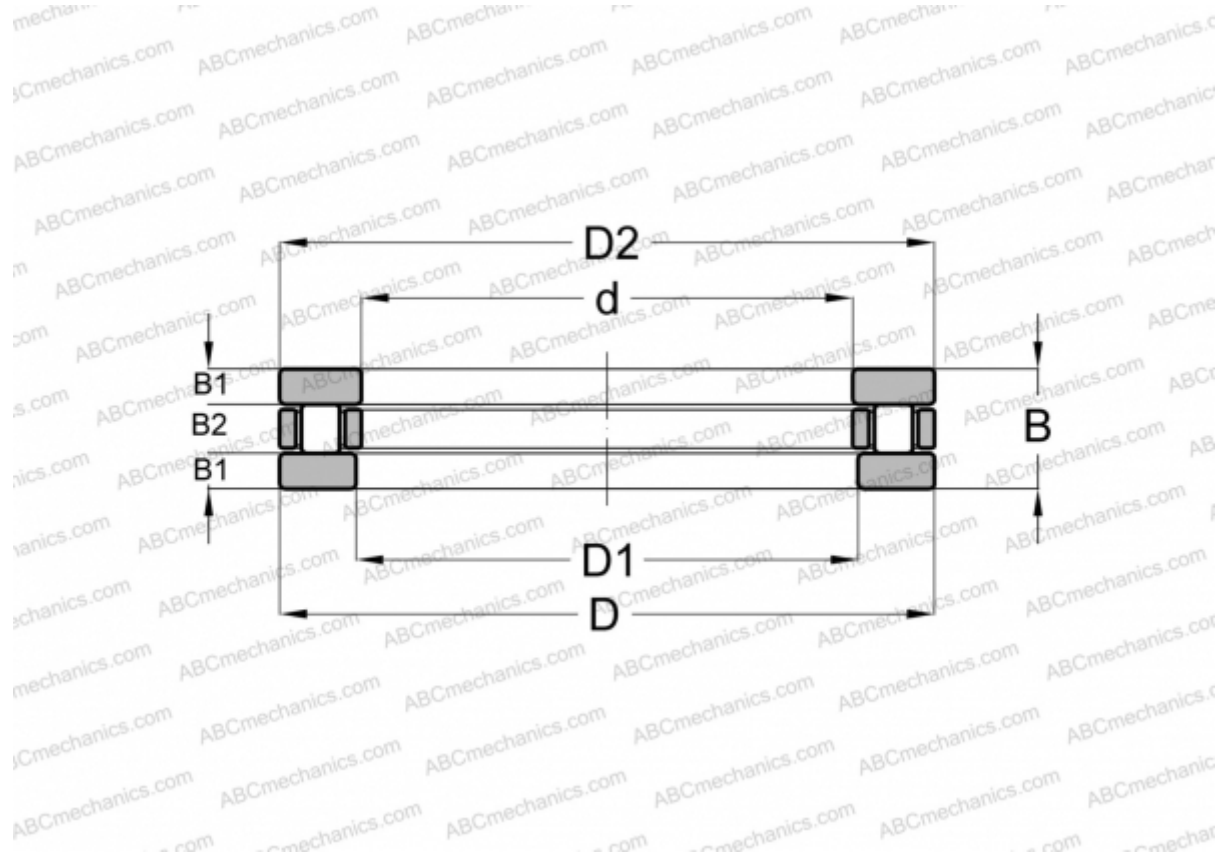

81102TVРВ КОУО

Цилиндрические упорные роликоподшипники

ТИП: Роликоподшипники, Упорные, Цилиндрические, Одинарные

Технические характеристики

РАЗМЕРЫ, ММ

d	15,000
D	28,000
D1	16,000
D2	28,000
B	9,000
B1	2,750
B2	3,500