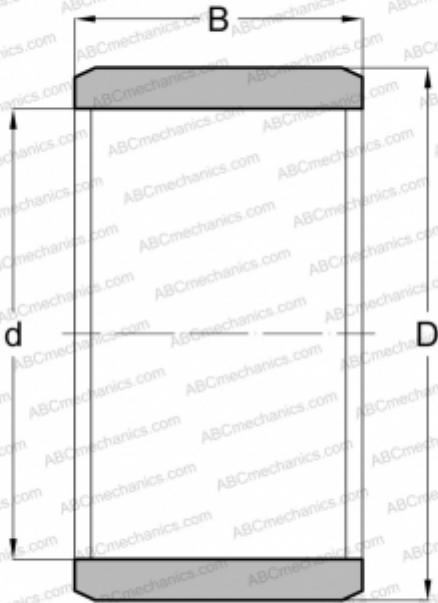

IR 5x8x12 ABC

Внутренние кольца

ТИП: Детали подшипников качения и принадлежности, Внутренние кольца, С тонкой обработкой

Технические характеристики

РАЗМЕРЫ, ММ

d	5,000
D	8,000
B	12,000

ПРОИЗВОДИТЕЛЬ

[ABC](#)

АНАЛОГИ

IKO	LRT 5812
INA	IR5X8X12
SKF	IR 5x8x12
FAG	JR 5x8x12
KOYO	JR5X8X12
JNS	IR5812
NTN	IR5X8X12
TORRINGTON	JR5X8X12