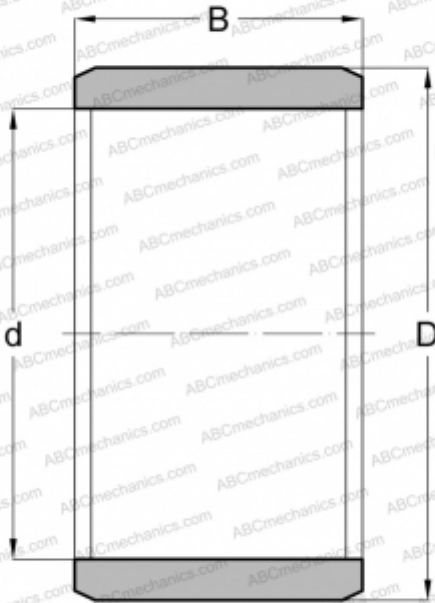

IR5X8X12 INA

Внутренние кольца

ТИП: Детали подшипников качения и принадлежности, Внутренние кольца, С тонкой обработкой

Технические характеристики

РАЗМЕРЫ, ММ

d	5,000
D	8,000
B	12,000

ПРОИЗВОДИТЕЛЬ

[INA](#)

АНАЛОГИ

ABC	IR 5x8x12
IKO	LRT 5812
SKF	IR 5x8x12
FAG	JR 5x8x12
KOYO	JR5X8X12
JNS	IR5812
NTN	IR5X8X12
TORRINGTON	JR5X8X12