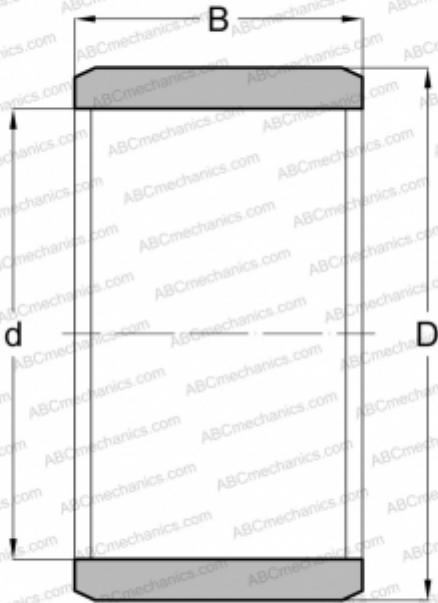

## IR 5x8x12 SKF

Внутренние кольца

ТИП: Детали подшипников качения и принадлежности, Внутренние кольца, С тонкой обработкой

#### РАЗМЕРЫ, ММ

d	5,000
D	8,000
B	12,000