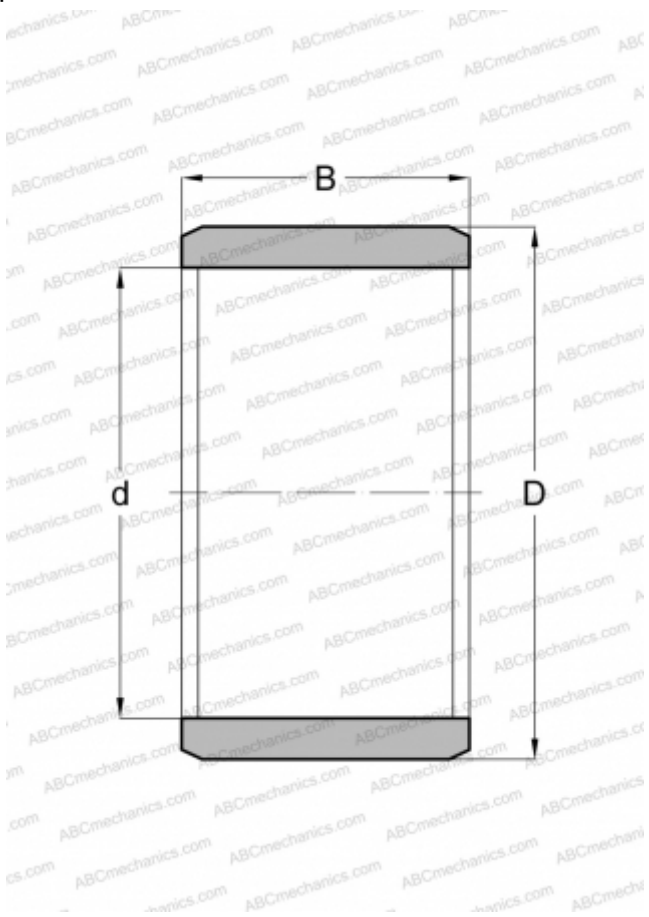

# JR 5x8x12 FAG

Внутренние кольца

ТИП: Детали подшипников качения и принадлежности, Внутренние кольца, С тонкой обработкой

### РАЗМЕРЫ, ММ

|   |        |
|---|--------|
| d | 5,000  |
| D | 8,000  |
| B | 12,000 |