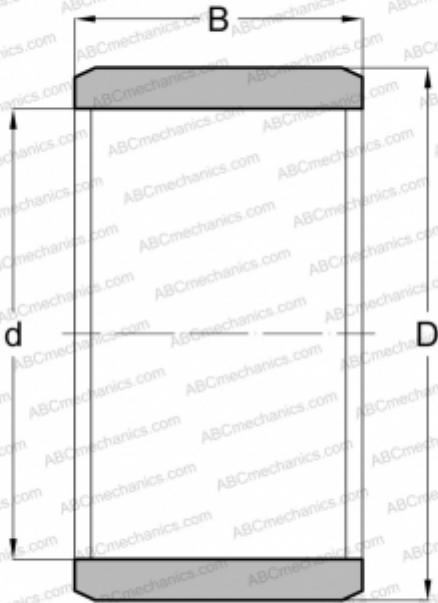

IR5812 JNS

Внутренние кольца

ТИП: Детали подшипников качения и принадлежности, Внутренние кольца, С тонкой обработкой

Технические характеристики

РАЗМЕРЫ, ММ

d	5,000
D	8,000
B	12,000

ПРОИЗВОДИТЕЛЬ

[JNS](#)

АНАЛОГИ

ABC	IR 5x8x12
IKO	LRT 5812
INA	IR5X8X12
SKF	IR 5x8x12
FAG	JR 5x8x12
KOYO	JR5X8X12
NTN	IR5X8X12
TORRINGTON	JR5X8X12