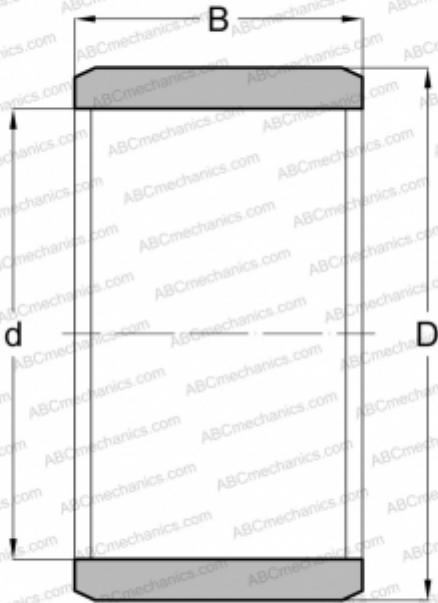

## IR5X8X12 NTN

Внутренние кольца

ТИП: Детали подшипников качения и принадлежности, Внутренние кольца, С тонкой обработкой

#### РАЗМЕРЫ, ММ

d	5,000
D	8,000
B	12,000