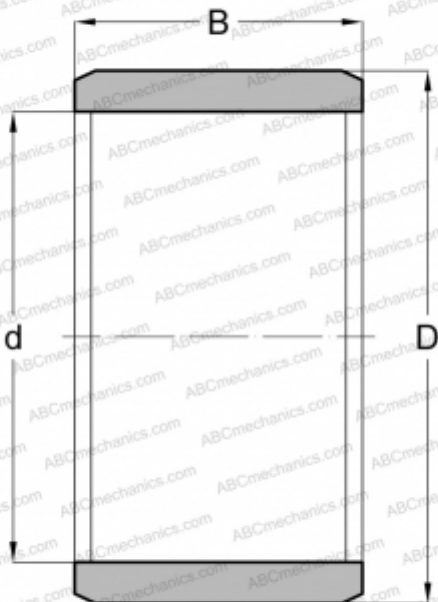

IR 5x8x16 ABC

Внутренние кольца

ТИП: Детали подшипников качения и принадлежности, Внутренние кольца, С тонкой обработкой

Технические характеристики

РАЗМЕРЫ, ММ

d	5,000
D	8,000
B	16,000

ПРОИЗВОДИТЕЛЬ

[ABC](#)

АНАЛОГИ

IKO	LRT 5816
INA	IR5X8X16
SKF	IR 5x8x16
FAG	JR 5x8x16
JNS	IR5816
NTN	IR5X8X16
TORRINGTON	JR5X8X16