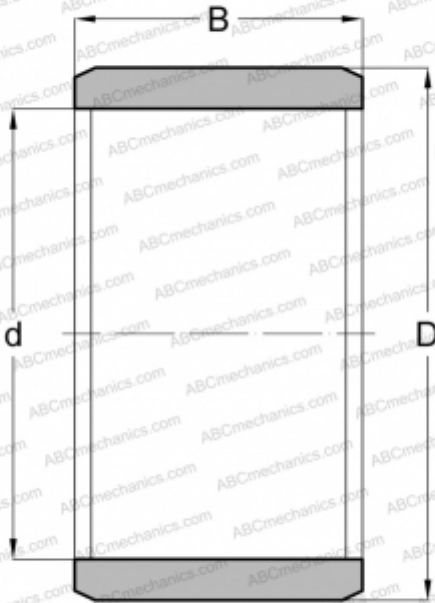

LRT 5816 IKO

Внутренние кольца

ТИП: Детали подшипников качения и принадлежности, Внутренние кольца, С тонкой обработкой

Технические характеристики

РАЗМЕРЫ, ММ

d	5,000
D	8,000
B	16,000

ПРОИЗВОДИТЕЛЬ

[IKO](#)

АНАЛОГИ

ABC	IR 5x8x16
INA	IR5X8X16
SKF	IR 5x8x16
FAG	JR 5x8x16
JNS	IR5816
NTN	IR5X8X16
TORRINGTON	JR5X8X16

СОПУТСТВУЮЩИЕ ИЗДЕЛИЯ

TAF 81516