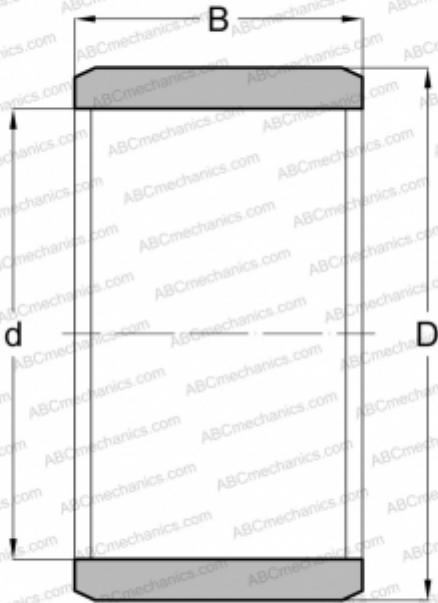

IR5X8X16 INA

Внутренние кольца

ТИП: Детали подшипников качения и принадлежности, Внутренние кольца, С тонкой обработкой

Технические характеристики

РАЗМЕРЫ, ММ

d	5,000
D	8,000
B	16,000

ПРОИЗВОДИТЕЛЬ

[INA](#)

АНАЛОГИ

ABC	IR 5x8x16
IKO	LRT 5816
SKF	IR 5x8x16
FAG	JR 5x8x16
JNS	IR5816
NTN	IR5X8X16
TORRINGTON	JR5X8X16