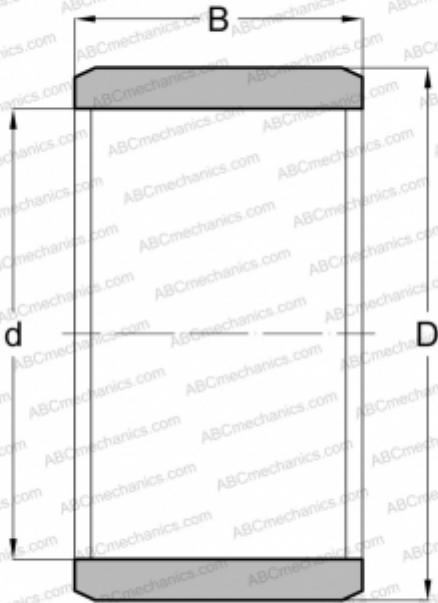

IR 5x8x16 SKF

Внутренние кольца

ТИП: Детали подшипников качения и принадлежности, Внутренние кольца, С тонкой обработкой

Технические характеристики

РАЗМЕРЫ, ММ

d	5,000
D	8,000
B	16,000

ПРОИЗВОДИТЕЛЬ

[SKF](#)

АНАЛОГИ

ABC	IR 5x8x16
IKO	LRT 5816
INA	IR5X8X16
FAG	JR 5x8x16
JNS	IR5816
NTN	IR5X8X16
TORRINGTON	JR5X8X16