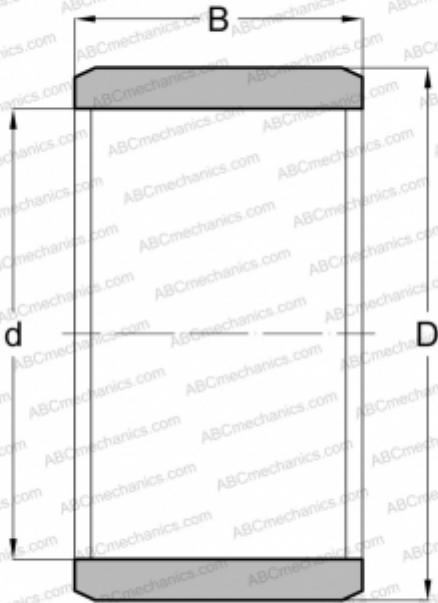

JR 5x8x16 FAG

Внутренние кольца

ТИП: Детали подшипников качения и принадлежности, Внутренние кольца, С тонкой обработкой

Технические характеристики

РАЗМЕРЫ, ММ

d	5,000
D	8,000
B	16,000

ПРОИЗВОДИТЕЛЬ

[FAG](#)

АНАЛОГИ

ABC	IR 5x8x16
IKO	LRT 5816
INA	IR5X8X16
SKF	IR 5x8x16
JNS	IR5816
NTN	IR5X8X16
TORRINGTON	JR5X8X16