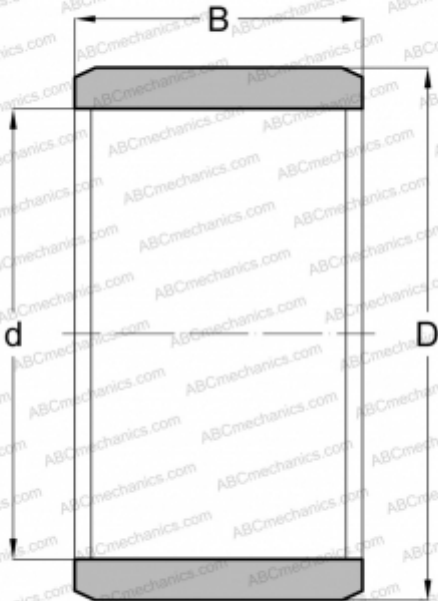

IR5816 JNS

Внутренние кольца

ТИП: Детали подшипников качения и принадлежности, Внутренние кольца, С тонкой обработкой

Технические характеристики

РАЗМЕРЫ, ММ

d	5,000
D	8,000
B	16,000

ПРОИЗВОДИТЕЛЬ

[JNS](#)

АНАЛОГИ

ABC	IR 5x8x16
IKO	LRT 5816
INA	IR5X8X16
SKF	IR 5x8x16
FAG	JR 5x8x16
NTN	IR5X8X16
TORRINGTON	JR5X8X16