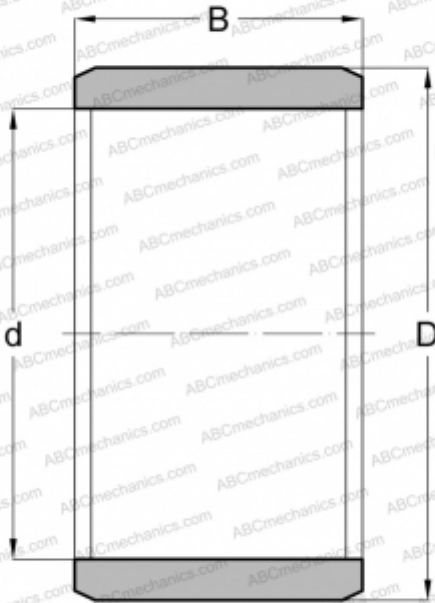

IR5X8X16 NTN

Внутренние кольца

ТИП: Детали подшипников качения и принадлежности, Внутренние кольца, С тонкой обработкой

Технические характеристики

РАЗМЕРЫ, ММ

d	5,000
D	8,000
B	16,000

ПРОИЗВОДИТЕЛЬ

[NTN](#)

АНАЛОГИ

ABC	IR 5x8x16
IKO	LRT 5816
INA	IR5X8X16
SKF	IR 5x8x16
FAG	JR 5x8x16
JNS	IR5816
TORRINGTON	JR5X8X16